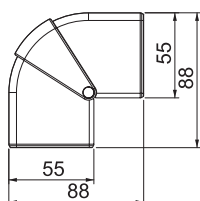

Pamatdati

Art.-Nr.	6113050
Tips	GK-AH53100RW
Dimensija	110x88x88
Krāsa	dzidri balts
RAL numurs	9010
Materiāls	Polikarbonāts/akrilnitrils-butadiēns-stirols
Materiāla saīsinājums	PC/ABS
Mazākā VK vienība (VG)	1,00 gab.
Svars	7,15 kg/100 gab.

Tehnisko datu lapa

Ārējais stūris, regulējams

Art.-Nr. 6113050

Tehniskie dati

Vāku skaits	1,00
Izpildījums	Apvalka detaļa
sarkans; RAL 3000	53 x 100 mm
paredzēts kanāla platumam	100,00 mm
paredzēts kanāla augstumam	53,00 mm
Nesatur halogēnus	<input checked="" type="checkbox"/>
Kabeļu stiprinājuma spaiļi	<input type="checkbox"/>
Kanālu savienotājs	<input type="checkbox"/>
Augšējo daļu montāžas veids	vispārējs
Gridā izveidoti caurumi montāžas vajadzībām	<input type="checkbox"/>
augšējās daļas platums	0 mm
Augšējās daļas platums 2	0,00 mm
Augšējās daļas platums 3	0,00 mm
Aizsargplēve	<input type="checkbox"/>
Simetrisks	<input checked="" type="checkbox"/>
Leņķa diapazons	80,00 - 110,00 °