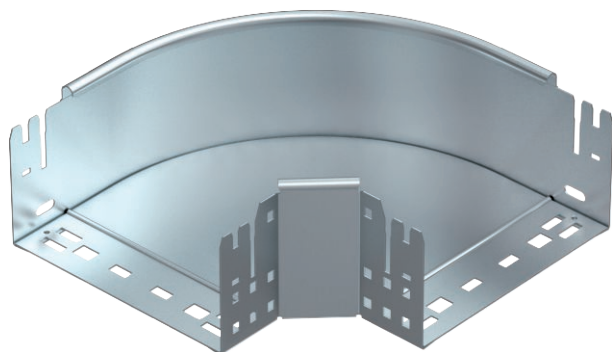

Tehnisko datu lapa

90° līkums Magic 110

Art.-Nr. 6041842

OBO
BETTERMANN

90° līkums ar ātrās savienošanas sistēmu. Visiem kabeļu kanālu tipiem ar malas augstumu 110 mm.

St	Tērauds
FS	cinkots

Pamatdati

Art.-Nr.	6041842
Tips	RBM 90 120 FS
Apzīmējums 1	90° pagrieziens
Apzīmējums 2	ar Magic savienojumu
Dimensija	110x200
Materiāls	Tērauds
Materiāla saīsinājums	St
Virsmas	cinkots
Virsmas atbilstoši DIN	DIN EN 10346
Virsmas saīsinājums	FS
Mazākā VK vienība (VG)	1,00 gab.
Svars	154,90 kg/100 gab.

Tehniskie dati

Platums	200,00 mm
Malas augstums	110,00 mm
Izmērs B	200,00 mm
Līkums (leņķis)	90°
Savienotāja izpildījums	iebūvēts savienotājs
Loksnes biezums	1,25 mm
Izmēri	110x200 mm
Piemērots funkciju nodrošināšanai	<input type="checkbox"/>
Gridā izveidoti caurumi montāzas vajadzībām	<input type="checkbox"/>
NATO perforācijas šablons	<input type="checkbox"/>
Virziena maiņa	horizontāls
Nerūsējošs tērauds, kodināts	<input type="checkbox"/>
Sānu caurumi	<input type="checkbox"/>
Gara laiduma izpildījums	<input type="checkbox"/>