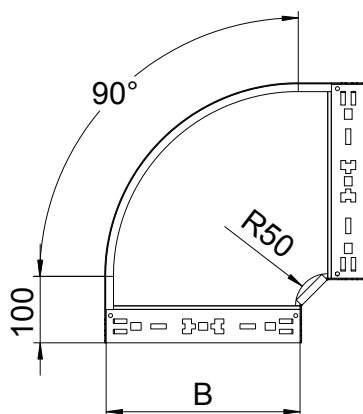

Tehnisko datu lapa

90° līkums Magic 110

Art.-Nr. 6041842

OBO
BETTERMANN

90° līkums ar ātrās savienošanas sistēmu. Visiem kabeļu kanālu tipiem ar malas augstumu 110 mm.

St	Tērauds
FS	cinkots

Pamatdati

Art.-Nr.	6041842
Tips	RBM 90 120 FS
Apzīmējums 1	90° pagrieziens
Apzīmējums 2	ar Magic savienojumu
Dimensija	110x200
Materiāls	Tērauds
Materiāla saīsinājums	St
Virsmas	cinkots
Virsmas atbilstoši DIN	DIN EN 10346
Virsmas saīsinājums	FS
Mazākā VK vienība (VG)	1,00 gab.
Svars	154,90 kg/100 gab.

Tehniskie dati

Platums	200,00 mm
Malas augstums	110,00 mm
Izmērs B	200,00 mm
Līkums (leņķis)	90°
Savienotāja izpildījums	iebūvēts savienotājs
Loksnes biezums	1,25 mm
Izmēri	110x200 mm
Piemērots funkciju nodrošināšanai	<input type="checkbox"/>
Gridā izveidoti caurumi montāzas vajadzībām	<input type="checkbox"/>
NATO perforācijas šablons	<input type="checkbox"/>
Virziena maiņa	horizontāls
Nerūsējošs tērauds, kodināts	<input type="checkbox"/>
Sānu caurumi	<input type="checkbox"/>
Gara laiduma izpildījums	<input type="checkbox"/>