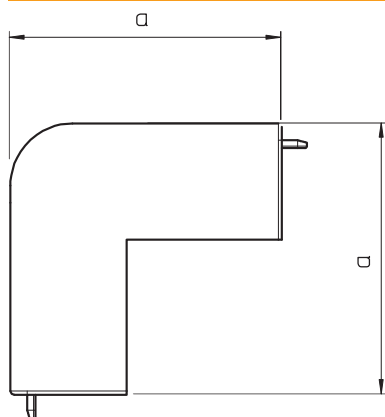

## Ārējais stūris, regulējams

Art.-Nr. 6158412

OBO  
BETTERMANN

Ārējais stūris WDK kanālu virziena maiņai.

**PVC** Polivinilhlorīds

Produkta papildu apraksts 1 | Fasondetāļas visbiežāk ir izgatavotas kā pārsega fasondetāļas.

### Pamatdati

Art.-Nr.	6158412
Tips	WDK HA40040GR
Apzīmējums 1	Ārēja stūra vāks
Dimensija	40x40mm
Krāsa	akmens pelēks
RAL numurs	7030
Materiāls	Polivinilhlorīds
Materiāla saīsinājums	PVC
Mazākā VK vienība (VG)	4,00 gab.
Svars	3,14 kg/100 gab.

### Tehniskie dati

Garums	66,00 mm
Platums	40,00 mm
Augstums	40,00 mm
Izmērs H	40,00 mm
Attālums a	66,00 mm
Izpildījums	Apvalka detaļa
Stiprinājuma veids	uzstiprināms
sarkans; RAL 3000	40 x 40
Piemērots funkciju nodrošināšanai	<input type="checkbox"/>
Nesatur halogēnus	<input type="checkbox"/>
kanāla dziļums	40,00 mm
Aizsargplēve	<input type="checkbox"/>
dzeltens; RAL 1021	<input checked="" type="checkbox"/>
Leņķa diapazons	90,00 - 90,00 °