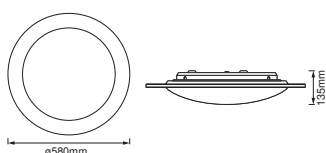

AFMETINGEN & GEWICHT

Diameter	580,00 mm
Hoogte	135,00 mm
Product gewicht	2200,00 g

MATERIALEN & KLEUREN

Kleur van het product	Wit
Kleur behuizing	Wit
Body materiaal	Aluminum
Materiaal afdekking	Polymethylmethacrylate (PMMA)
Kwikgehalte	0.0 mg