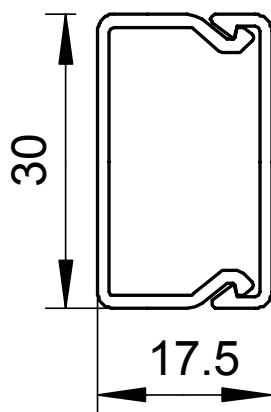

Tehnisko datu lapa

Kanāls, tips WDK 15030

Art.-Nr. 6191010

OBO
BETTERMANN

Kanāla augšējā un apakšējā daļa ar perforētu pamatni.

PVC Polivinilhlorīds

Produkta papildu apraksts 3

Kanāla augšējā un apakšējā daļa ar perforētu pamatni

Pamatdati

Art.-Nr.	6191010
Tips	WDK15030RW
Apzīmējums 1	Kabeļu kanāls
Apzīmējums 2	ar perforētu pamatni
Dimensija	15x30x2000
Krāsa	dzidri balts
RAL numurs	9010
Materiāls	Polivinilhlorīds
Materiāla saīsinājums	PVC
Mazākā VK vienība (VG)	32,00 m
Svars	19,50 kg/100 m

Tehnisko datu lapa

Kanāls, tips WDK 15030

Art.-Nr. 6191010

OBO
BETTERMANN

Tehniskie dati

Garums	2.000,00 mm
Platums	30,00 mm
Augstums	17,50 mm
Vadu skaits, NYM 3 x 1,5 mm ² Ø 10,5 mm (bez kārbas)	2
Vadu skaits, NYM 3 x 2,5 mm ² Ø 11,5 mm (bez kārbas)	2
Vadu skaits, NYM 5 x 1,5 mm ² Ø 12,0 mm (bez kārbas)	2
Fiksēto starpsienu skaits	0,00
Iespraucamo starpsienu skaits	0,00
Vāka modelis	atsevišķs
Stiprinājuma veids	Perforēta pamatne
Nesatur halogēnus	<input type="checkbox"/>
Kabeļu stiprinājuma spaiļi	<input type="checkbox"/>
Kanālu savienotājs	<input type="checkbox"/>
Aizsargplēve	<input type="checkbox"/>