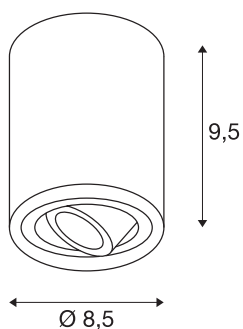

## TRILEDO CL

indoor plafondopbouwlamp, QPAR51, wit, max 10W

De draai- en kantelbare plafondarmatuur TRILEDO ROUND CL is van aluminium vervaardigd en is verkrijgbaar in de behuizingskleuren wit, geborsteld aluminium en mat zwart. Met de aluminium lampenkop kunnen de lichtbundels individueel worden gericht. Voorzien van een GU-10-lamp kan het armatuur rechtstreeks op 230 V netspanning worden aangesloten.

## TECHNISCHE SPECIFICATIES

Art.nr.:	1002011
Fitting	GU10
Lichtbronnen	LED GU10 51mm
Aantal fittingen	1
Inclusief lampen	Geen
Primaire nominale spanning	220-240V ~50/60Hz mA/V
Kantelbereik	20 °
Horizontaal draaibereik	350 °
Hoogte	9.5 cm
Diameter	8.5 cm
Nettogewicht	0.442 kg
Brutogewicht	0.54 kg
IP-code	IP 20
Veiligheidsklasse	I
Montage	Opbouw
Montagebeschrijving	Plafond
Wattage	10 W
Kleur	wit
BIG WHITE pagina	266