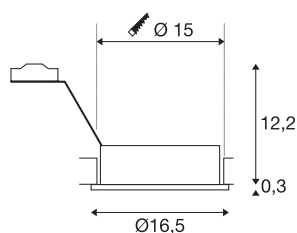

NEW TRIA 1

inbouwarmatuur, met één lichtbron, QPAR111, rond, mat wit, max. 75 W, incl. klemveren

De ronde hoogspanningsversie ES111 versie van onze populaire NEW TRIA inbouwarmatuurserie is verkrijgbaar in de behuizingskleuren mat wit, mat zwart en geborsteld aluminium. Het royaal gekozen draai- en kantelbereik van de inbouwspot staat borg voor de individuele afstelling van de lichtbundel, ongeacht of u voor de toepassing van halogeen- of led retrofitlampen kiest. De NEW TRIA inbouwarmatuur wordt geschikt voor rechtstreekse aansluiting op 230 V wisselspanning geleverd.

TECHNISCHE SPECIFICATIES

Art.nr.:	113540
Fitting	GU10
Lichtbronnen	QPAR111
Aantal fittingen	1
Inclusief lampen	Geen
Primaire nominale spanning	220-240V ~50/60Hz mA/V
Kantelbereik	30 °
Horizontaal draaibereik	360 °
Hoogte	12.5 cm
Diameter	16.5 cm
Inbouwdiameter	15 cm
Inbouwdiepte	12.5 cm
Nettogewicht	0.385 kg
Brutogewicht	0.483 kg
IP-code	IP 20
Veiligheidsklasse	I
Montage	Inbouw
Montagebeschrijving	Plafond
Wattage	75 W
Kleur	wit
BIG WHITE pagina	355