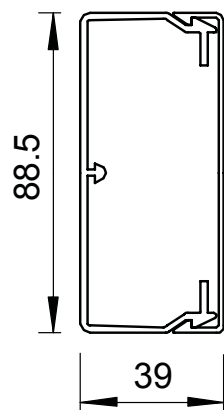

# Tehnisko datu lapa

Kanāls, tips WDK 40090

Art.-Nr. 6191142

**OBO**  
BETTERMANN

Kanāla augšējā un apakšējā daļa ar perforētu pamatni.

**PVC** Polivinilhlorīds

Produkta papildu apraksts 1 4 augšējās daļas skavas iekļautas piegādes komplektā  
Produkta papildu apraksts 2 Vāka skavas ir pārbidāmas visā kanāla garumā  
Produkta papildu apraksts 3 Kanāla augšējā un apakšējā daļa ar perforētu pamatni

## Pamatdati

Art.-Nr.	6191142
Tips	WDK40090RW
Apzīmējums 1	Kabeļu kanāls
Apzīmējums 2	ar perforētu pamatni
Dimensija	40x90x2000
Krāsa	dzidri balts
RAL numurs	9010
Materiāls	Polivinilhlorīds
Materiāla saīsinājums	PVC
Mazākā VK vienība (VG)	32,00 m
Svars	77,30 kg/100 m

# Tehnisko datu lapa

Kanāls, tips WDK 40090

Art.-Nr. 6191142

## Tehniskie dati

Garums	2.000,00 mm
Platums	90,00 mm
Augstums	40,00 mm
Vadu skaits, NYM 3 x 1,5 mm <sup>2</sup> Ø 10,5 mm (bez kārbas)	15
Vadu skaits, NYM 3 x 2,5 mm <sup>2</sup> Ø 11,5 mm (bez kārbas)	12
Vadu skaits, NYM 5 x 1,5 mm <sup>2</sup> Ø 12,0 mm (bez kārbas)	11
Fiksēto starpsienu skaits	0,00
Iespraūžamo starpsienu skaits	1,00
Vāka modelis	atsevišķs
Stiprinājuma veids	Perforēta pamatne
Nesatur halogēnus	<input type="checkbox"/>
Kabeļu stiprinājuma spaiļi	<input checked="" type="checkbox"/>
Kanālu savienotājs	<input type="checkbox"/>
Aizsargplēve	<input type="checkbox"/>