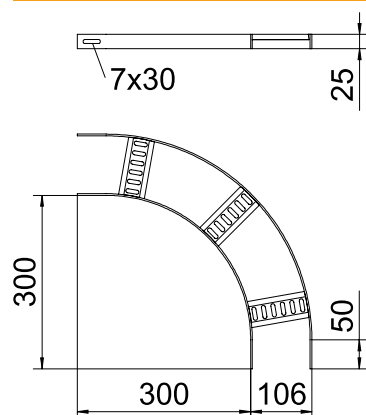

Tehnisko datu lapa

90° līkums ar trapecveida spraisli, 25

Art.-Nr. 7098618

St	Tērauds
FT	karsti cinkots

90° līkums kuģu būvei paredzētām kabeļu trespēm, tips SL 42, ar malas augstums 25 mm, ar iemetinātiem, ar vaļējo pusi uz leju vērštiem un perforētiem trapeces formas spraisļiem.

Produkta papildus teksta norādījumi

Attiecīgie savienotāji ir pasūtāmi atsevišķi.

Pamatdati

Art.-Nr.	7098618
Tips	SLB 90 42 100 FT
Apzīmējums 1	likums 90
Apzīmējums 2	kabeļu trespēm kuģu būvē
Dimensija	B106mm
Materiāls	Tērauds
Materiāla saīsinājums	St
Virsmas	karsti cinkots
Virsmas atbilstoši DIN	DIN EN ISO 1461
Virsmas saīsinājums	FT
Mazākā VK vienība (VG)	1,00 gab.
Svars	80,00 kg/100 gab.

Tehniskie dati

Platums	100,00 mm
Malas augstums	25,00 mm
Izmērs R	250,00 mm
Līkums (leņķis)	90°
Savienotāja izpildījums	bez savienotāja
Spraisļu izpildījums	Caurumots profils
Sānu malas konstrukcija	plakans profils
Piemērots funkciju nodrošināšanai	<input type="checkbox"/>
Metāla biezums	3,00 mm
Virziena maiņa	horizontāls
Nerūsējošs tērauds, kodināts	<input type="checkbox"/>
Ar eņģēm	<input type="checkbox"/>
Sānu caurumi	<input type="checkbox"/>
Gara laiduma izpildījums	<input type="checkbox"/>