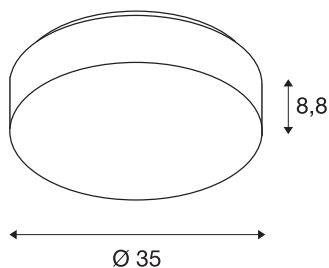

## LIPSY 40 Drum CW

led outdoor wand- en plafondopbouwlamp, wit, IP44  
3000/4000K

Met hun tijdloze, onopvallende ontwerp, zijn de wand- en plafondlampen van de LIPSY DRUM serie populaire verlichtingsoplossingen voor de meest uiteenlopende toepassingsgebieden. De van staal en afdekking van een acrylglas bestaande armaturen serie omvat meerdere behuizing. De brede stralingskarakteristiek in combinatie met de krachtige led-module maakt een homogene belichting mogelijk. De ingebouwde driver maakt directe aansluiting op 230 V netspanning mogelijk. De lichtkleur van het product is schakelbaar tussen 3000K en 4000K.

## TECHNISCHE SPECIFICATIES

Art.nr.:	1002076
Primaire nominale spanning	220-240V ~50/60Hz mA/V
Secundaire stroom / secundaire spanning	500mA
Hoogte	8.8 cm
Diameter	35 cm
Nettogewicht	0.784 kg
Brutogewicht	1.32 kg
IP-code	IP 44
Veiligheidsklasse	I
Montage	Opbouw
Montagebeschrijving	Plafond,Wand
Wattage	17.5 W
Lumen	2300 lm
Lichtkleurtemperatuur	3000/4000 Kelvin
Kleur	wit
CRI	80
LXXBXX gegevens	L70B50
Levensduur	50000 h
minimale omgevingstemperatuur	-20 °C
maximale omgevingstemperatuur	40 °C
BIG WHITE pagina	329