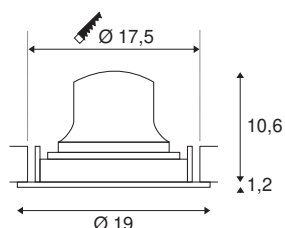

TECHNISCHE SPECIFICATIES

| | |
|-----------------------------------------|-------------|
| Art.nr.: | 1003752 |
| Aantal verschillende lichtopeningen | 1 |
| Secundaire stroom / secundaire spanning | 1050mA |
| Hoogte | 11.8 cm |
| Diameter | 19 cm |
| Inbouwdiameter | 17.5 cm |
| Inbouddiepte | 13 cm |
| Nettogewicht | 0.66 kg |
| Brutogewicht | 0.706 kg |
| IP-code | IP 20 |
| Veiligheidsklasse | III |
| Slagvastheidsklasse | IK02 |
| Slagvastheid | 0,2 Joule |
| Montage | Inbouw |
| Montagebeschrijving | Plafond |
| Wattage | 37.4 W |
| Lumen | 3800 lm |
| Lichtkleurtemperatuur | 4000 Kelvin |
| Stralingshoek | 55 ° |
| Kleur | zwart |
| CRI | 90 |
| UGR ≤ | 19 |