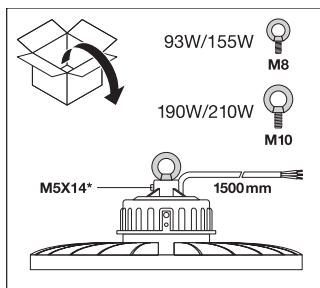

Documenten en certificaten

Declarations Of Conformity CE

LOGISTIEKE GEGEVENS

Productcode	Verpakkingseenheid (stuks per verpakking)	Afmetingen (lengte x breedte x hoogte)	Brutogewicht	Volume
4058075507036	Verzenddoos 2	482 mm x 352 mm x 462 mm	1846.00 g	78.38 dm³

De genoemde productcodes beschrijven de kleinste hoeveelheid die besteld kan worden. Eén verzendeenheid kan bestaan uit één of meer afzonderlijke producten. Bij het plaatsen van een order enkele of veelvoud van de verpakkingseenheid invoeren.

AANVULLENDE CATALOGUSINFORMATIE

Referenties / Links

– Voor garantie zie www.benelux.ledvance.com/garantie

DISCLAIMER

Onder voorbehoud van verandering zonder kennisgeving. Fouten en drukfouten voorbehouden. Zorg ervoor dat u de meest recente versie gebruikt.