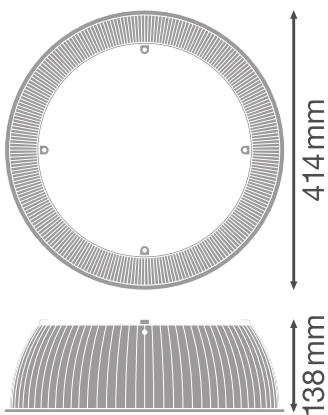

### Fotometrische gegevens

Stralingshoek	90 °
---------------	------

### AFMETINGEN & GEWICHT

Diameter	414 mm
Hoogte	138 mm
Product gewicht	415,00 g