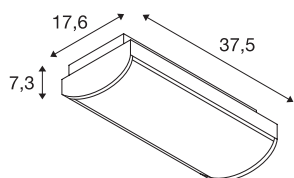

## TECHNISCHE SPECIFICATIES

Art.nr.:	240004
Aantal verschillende lichtopeningen	1
Primaire nominale spanning	220-240V ~50/60Hz mA/V
Breedte	37.5 cm
Hoogte	17.6 cm
Diepte	7.3 cm
Nettogewicht	1.293 kg
Brutogewicht	1.438 kg
IP-code	IP 65
Veiligheidsklasse	II
Montage	Opbouw
Montagebeschrijving	Plafond,Wand
Wattage	5 W
Lumen	135 lm
Lichtkleurtemperatuur	6000 Kelvin
Stralingshoek	110 °
Kleur	wit
CRI	70
LXXBXX gegevens	L70B50
Levensduur	25000 h
BIG WHITE pagina	341