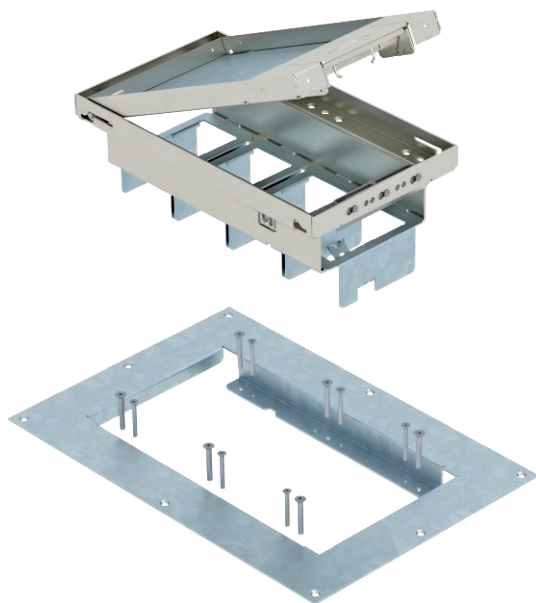

Tehnisko datu lapa

UKL8 KR ar 4 x montāžas balstiem

Art.-Nr. 7429665

Augstumā regulējama kasete ar kabeļu izeju tiešai montāžai dobajos griestos iekštelpās. Piegādes komplektā ir viens montāžas vāks un četri montāžas stiprinājumi, katrs divām Modul 45 ierīcēm.

CE

A2 Nerūsējošais tērauds 1.4301

Pamatdati

Art.-Nr.	7429665
Tips	UKL8 KR
Materiāls	Nerūsējošais tērauds, materiāls 1.4301
Materiāla saīsinājums	A2
Mazākā VK vienība (VG)	1,00 gab.
Svars	404,00 kg/100 gab.

Tehniskie dati

Grīdas seguma biezums	20,00 mm
Iebūvējamo ierīču skaits	8,00
Ierīču kārbu skaits	4,00

Tehnisko datu lapa

UKL8 KR ar 4 x montāžas balstiem

Art.-Nr. 7429665

Tehniskie dati

Izmēri

Garums	380,00 mm
Platums	260,00 mm
Augstums	106,00 mm