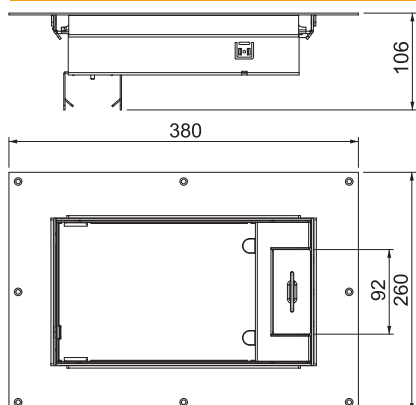

Tehniskie dati

Grīdas seguma biezums	20,00 mm
Iebūvējamo ierīču skaits	8,00
Ierīču kārbu skaits	4,00

Tehnisko datu lapa

UKL8 KR ar 4 x montāžas balstiem

Art.-Nr. 7429665

Tehniskie dati

Izmēri

Garums	380,00 mm
Platums	260,00 mm
Augstums	106,00 mm

Izmēri