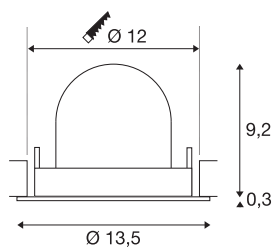

## TECHNISCHE SPECIFICATIES

Art.nr.:	1005971
Aantal verschillende lichtopeningen	1
Secundaire stroom / secundaire spanning	500mA
Hoogte	9.5 cm
Diameter	13.5 cm
Inbouwdiameter	12 cm
Inbouwdiepte	9.5 cm
Nettogewicht	0.42 kg
Brutogewicht	0.449 kg
Veiligheidsklasse	III
Montage	Inbouw
Montagebeschrijving	Plafond
Wattage	17.5 W
Lumen	1660 lm
Lichtkleurtemperatuur	4000 Kelvin
Stralingshoek	40 °
Kleur	wit
CRI	90
UGR ≤	22
BIG WHITE pagina	53