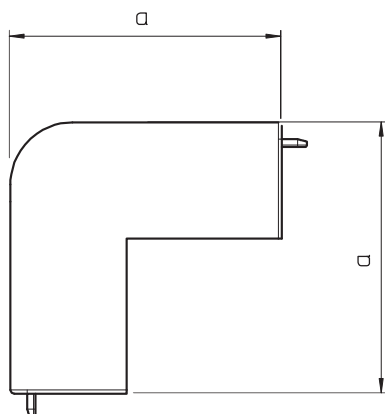

## Ārējā stūra vāks, kanāla tipam WDK 15030

Art.-Nr. 6192149

Ārējais stūris WDK kanālu virziena maiņai.

**PVC** Polivinilhlorīds

Produkta papildu apraksts 1 Fasondetāļas visbiežāk ir izgatavotas kā pārsega fasondetāļas.

### Pamatdati

Art.-Nr.	6192149
Tips	WDK HA15030RW
Apzīmējums 1	Ārēja stūra vāks
Dimensija	15x30mm
Krāsa	dzidri balts
RAL numurs	9010
Materiāls	Polivinilhlorīds
Materiāla saīsinājums	PVC
Mazākā VK vienība (VG)	4,00 gab.
Svars	1,11 kg/100 gab.

### Tehniskie dati

Garums	43,70 mm
Platums	30,00 mm
Augstums	17,50 mm
Izmērs H	30,00 mm
Attālums a	38,50 mm
Izpildījums	Apvalka detaļa
Stiprinājuma veids	uzstiprināms
sarkans; RAL 3000	15 x 30
Piemērots funkciju nodrošināšanai	<input type="checkbox"/>
Nesatur halogēnus	<input type="checkbox"/>
kanāla dziļums	15,00 mm
Aizsargplēve	<input type="checkbox"/>
dzeltens; RAL 1021	<input checked="" type="checkbox"/>
Leņķa diapazons	90,00 - 90,00 °