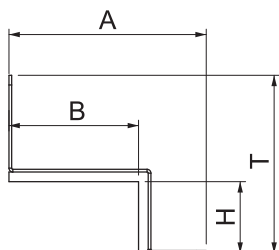

Tehnisko datu lapa

Savienotāji stūru montāžai 0711

Art.-Nr. 7216602

Skava ar integrētu blīvējumu izmantošanai ar BSKM 0711, lai necaurļaidīgi noslēgtu kanālu savienojumu vietas stūra montāžā, kad starp kanālu un sienu vai griestiem nav atstarpes.

St Tērauds
L krāsots

Pamatdati

Art.-Nr.	7216602
Tips	BSKM-VE 0711RW
Dimensija	70x110
Krāsa	dzidri balts
RAL numurs	9010
Materiāls	Tērauds
Materiāla saīsinājums	St
Virsmas	krāsots
Virsmas atbilstošī DIN	DIN EN 10346
Virsmas saīsinājums	L
Mazākā VK vienība (VG)	5,00 gab.
Svars	25,50 kg/100 gab.

Tehnisko datu lapa

Savienotāji stūru montāžai 0711

Art.-Nr. 7216602

Tehniskie dati

Izmērs A	142,00 mm
Izmērs B	110,00 mm
Izmērs H	70,00 mm
Izmērs T	122,00 mm
Piederumu veids	citi
Ugunsizturības klase I - Montāzas kanāls	120,00