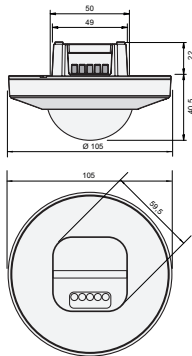

Detectiebereik

H	A Across	B Towards
2 m	∅ 6.5 m	∅ 4 m
2.5 m	∅ 8 m	∅ 5 m
3 m	∅ 9 m	∅ 6 m
3.5 m	∅ 9 m	∅ 6.5 m

230 V

stand-alone

360°

∅ 9 m vanop
een hoogte
van 3 m

2 - 3.5 m

inbouwdoos

niko

Technische gegevens

Artikelnummer	350-100111
Voedingsspanning	230 Vac \pm 10 %, 50 Hz
Detector output	230 V (ON/OFF)
Maximaal verbruik	0.5 W
Maximale nominale waarde vermogenschakelaar	10 A (beperkt door nationale regelgeving voor installaties)
Relaiscontact	N.O. (max. 10 A)
Maximale belasting gloei- en halogeenlampen ($\cos\phi=1$)	2300 W
Maximale belasting fluorescentielampen ($\cos\phi \geq 0,5$)	1200 VA
Maximale belasting spaarlampen (CFLi)	800 W
Maximale belasting ledlampen 230 V	300 W
Maximale belasting elektronische transformator	1200 VA
Maximale capacatieve belasting	140 μ F
Bereik lichtintensiteit	10 lux – 2000 lux, ∞
Aantal kanalen	1 kanaal
Uitschakelvertraging	pulse, 30 s – 30 min
Detectiehoek	360 °
Detectiebereik (PIR)	\varnothing 9 m vanop een hoogte van 3 m
Omgevingstemperatuur	-20 – +45 °C
Montage	inbouwdoos
Montagehoogte	2 – 3.5 m
Kleur	white (bij benadering RAL 9010)
Afmetingen zichtbaar (HxBxD)	105 x 105 x 40.5 mm
Afmetingen (HxBxD)	105 x 105 x 62.5 mm
Beschermingsgraad	IP20
Markering	CE

Toebehoren

350-991999	Inbouwdoos met veerklemmen
350-992901	IP54-opbouwdoos, wit

Afmetingen

Aansluitschema