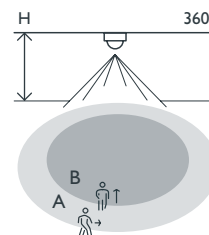

Bewegingsmelder, 230 V, 9 m, voor inbouwdoos, wit

350-100111

4 jaar
garantie

De eenkanaals bewegingsmelder is geschikt voor automatische lichtregeling binnenshuis (aan/uit). Je kunt de melder monteren in een standaard inbouwdoos (diagonale schroefafstand 60 mm) in het plafond. Veerklemmen en een IP54-opbouwdoos kunnen afzonderlijk worden besteld. Voldoet aan de Europese norm voor EMC en Veiligheid EN 60669-2-1. Afwerkingskleur: wit

Detectiebereik

H	A Across	B Towards
2 m	∅ 6.5 m	∅ 4 m
2.5 m	∅ 8 m	∅ 5 m
3 m	∅ 9 m	∅ 6 m
3.5 m	∅ 9 m	∅ 6.5 m

230 V

stand-alone

360°

∅ 9 m vanop
een hoogte
van 3 m

2 - 3.5 m

inbouwdoos

niko

Technische gegevens

Artikelnummer	350-100111
Voedingsspanning	230 Vac \pm 10 %, 50 Hz
Detector output	230 V (ON/OFF)
Maximaal verbruik	0.5 W
Maximale nominale waarde vermogenschakelaar	10 A (beperkt door nationale regelgeving voor installaties)
Relaiscontact	N.O. (max. 10 A)
Maximale belasting gloei- en halogeenlampen ($\cos\phi=1$)	2300 W
Maximale belasting fluorescentielampen ($\cos\phi \geq 0,5$)	1200 VA
Maximale belasting spaarlampen (CFLi)	800 W
Maximale belasting ledlampen 230 V	300 W
Maximale belasting elektronische transformator	1200 VA
Maximale capacatieve belasting	140 μ F
Bereik lichtintensiteit	10 lux – 2000 lux, ∞
Aantal kanalen	1 kanaal
Uitschakelvertraging	pulse, 30 s – 30 min
Detectiehoek	360 °
Detectiebereik (PIR)	\varnothing 9 m vanop een hoogte van 3 m
Omgevingstemperatuur	-20 – +45 °C
Montage	inbouwdoos
Montagehoogte	2 – 3.5 m
Kleur	white (bij benadering RAL 9010)
Afmetingen zichtbaar (HxBxD)	105 x 105 x 40.5 mm
Afmetingen (HxBxD)	105 x 105 x 62.5 mm
Beschermingsgraad	IP20
Markering	CE