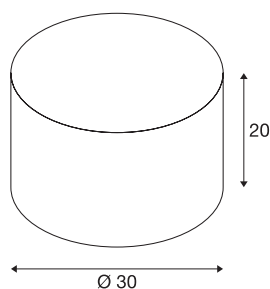

## FENDA

lampenkap, rond, wit, Ø/H 30/20 cm

Mooi gevormde stoffen kap voor het FENDA MIX & MATCH-systeem met een diameter van 30 cm.

### TECHNISCHE SPECIFICATIES

Art.nr.:	155582
Hoogte	20 cm
Diameter	30 cm
Nettogewicht	0.354 kg
Brutogewicht	0.745 kg
IP-code	IP 20
Kleur	wit
BIG WHITE pagina	277