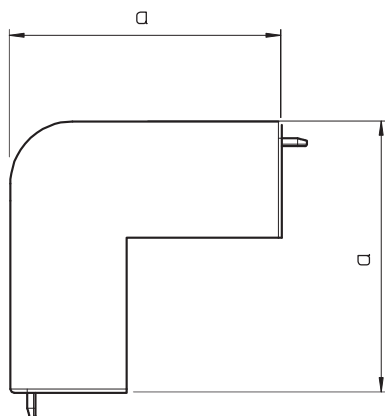

Tehnisko datu lapa

Ārējā stūra vāks, kanāla tipam WDK 40110

Art.-Nr. 6192270

Ārējais stūris WDK kanālu virziena maiņai.

PVC Polivinilhlorīds

Produkta papildu apraksts 1 | Fasondetajas visbiežāk ir izgatavotas kā pārsega fasondetajas.

Pamatdati

Art.-Nr.	6192270
Tips	WDK HA40110RW
Apzīmējums 1	Ārēja stūra vāks
Dimensija	40x110mm
Krāsa	dzidri balts
RAL numurs	9010
Materiāls	Polivinilhlorīds
Materiāla saīsinājums	PVC
Mazākā VK vienība (VG)	2,00 gab.
Svars	13,50 kg/100 gab.

Tehnisko datu lapa

Ārējā stūra vāks, kanāla tipam WDK 40110

Art.-Nr. 6192270

Tehniskie dati

Garums	100,00 mm
Platums	110,00 mm
Augstums	40,00 mm
Izmērs H	110,00 mm
Attālums a	100,00 mm
Izpildījums	Apvalka detaļa
Stiprinājuma veids	uzstiprināms
sarkans; RAL 3000	40 x 110
Piemērots funkciju nodrošināšanai	<input type="checkbox"/>
Nesatur halogēnus	<input type="checkbox"/>
kanāla dziļums	40,00 mm
Aizsargplēve dzeltens; RAL 1021	<input checked="" type="checkbox"/>
Leņķa diapazons	90,00 - 90,00 °