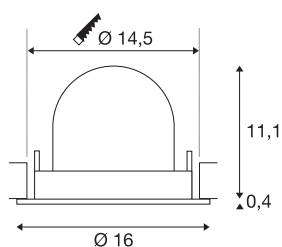

TECHNISCHE SPECIFICATIES

Art.nr.:	1006004
Aantal verschillende lichtopeningen	1
Secundaire stroom / secundaire spanning	700mA
Hoogte	11.5 cm
Diameter	16 cm
Inbouwdiameter	14.5 cm
Inbouwdiepte	11.5 cm
Nettogewicht	0.6 kg
Brutogewicht	0.642 kg
Veiligheidsklasse	III
Montage	Inbouw
Montagebeschrijving	Plafond
Wattage	25.4 W
Lumen	2200 lm
Lichtkleurtemperatuur	3000 Kelvin
Stralingshoek	20 °
Kleur	wit
CRI	90
UGR ≤	22
BIG WHITE pagina	55