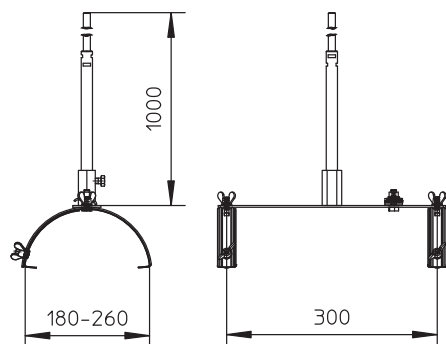

## Uztveršanas stieņa turētājs kores kārņiem

Art.-Nr. 5403333

Stieņa turētājs kores dakstiņiem, vienkāršai, ātrai un drošai  $\varnothing$  16 mm uztveršanas stieņu montāžai

- Sistēma sastāv no nerūsējošā tērauda turētāja V2A un alumīnija uztveršanas stieņa
- Ātra un vienkārša montāža, jo uztveršanas stienis jau ir samontēts
- Uztveršanas stieņa garums: 1000 mm
- Regulējams platums 180–260 mm
- Kores stiprinājumu attālums: 110 mm (5403330)
- Kores stiprinājumu attālums: 300 mm (5403333)

### Pamatdati

Art.-Nr.	5403333
Tips	F-Fix-132-300
Apzīmējums 1	Zibens uztver.stieņa turētājs
Apzīmējums 2	jumta korei
Dimensija	1m
Materiāls	Nerūsējošais tērauds, materiāls 1.4301
Materiāla saīsinājums	A2
Mazākā VK vienība (VG)	1,00 gab.
Svars	78,00 kg/100 gab.

### Tehniskie dati

Izmērs L | 300,00 mm