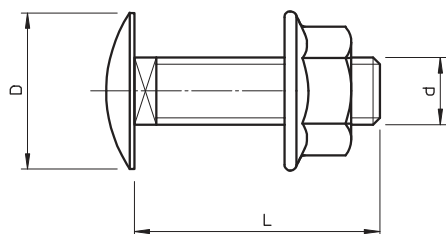

Tehnisko datu lapa

Apalā plakangalvas skrūve ar kombinēto uzgriezni

Art.-Nr. 6406193

Apalā plakangalvas skrūve ar četrstūra pamatni, komplektā kombinētais uzgrieznis.

CE

A4 Nerūsējošais tērauds 1.4401

Pamatdati

Art.-Nr.	6406193
Tips	FRSB 6x16 A4
Apzīmējums 1	Skrūve ar pusapaļo galviņu
Apzīmējums 2	ar kombinēto uzgriezni
Dimensija	M6x16
Materiāls	Nerūsējošais tērauds, materiāls 1.4401
Materiāla saīsinājums	A4
Mazākā VK vienība (VG)	100,00 gab.
Svars	0,80 kg/100 gab.

Tehnisko datu lapa

Apalā plakangalvas skrūve ar kombinēto uzgriezni

Art.-Nr. 6406193

Tehniskie dati

Garums	16,00 mm
Izmērs D	13,50 mm
Izmērs d	6,00 mm
Izmērs L	16,00 mm
SW	10,00 mm
Izmēri	M 6 x 16 mm
Izturības klase	A4-50
Vītne	M6
Metriskā vītne	6,00
Ar uzgriezni	<input checked="" type="checkbox"/>