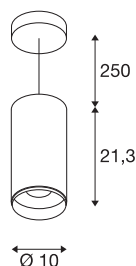

NUMINOS® PD DALI L

Indoor led pendellamp zwart/zwart 4000 K 24°

NUMINOS® is het best mogelijke op elkaar afgestemd armaturensysteem van SLV, dat functie, design en techniek met elkaar in harmonie brengt. Met verschillende downlights en spots zorgt u voor duizend lichtontwerpmogelijkheden. Zoals met de NUMINOS® PD DALO L pendelarmatuur, die overtuigt door zijn hoogwaardige afwerkings- en lichtkwaliteit. Zo creëert u hoogwaardige verlichting voor grotere oppervlakken of u maakt gebruik van een spot voor selectieve verlichting. De pendelarmatuur overtuigt bovendien met een stroomverbruik van 28 Watt, een lichtintensiteit van 2675 lumen, een kleurtemperatuur van 4000 Kelvin en een hoge kleurweergave-index van meer dan 90. De eenvoudige installatie is daarna niet meer dan een formaliteit. Wanneer kiest u voor NUMINOS® van SLV?

TECHNISCHE SPECIFICATIES

| | |
|---|----------------------------------|
| Art.nr.: | 1004642 |
| Primaire nominale spanning | 220-240V ~50/60Hz mA/V |
| Secundaire stroom / secundaire spanning | 700mA |
| Pendellengte | 250 cm |
| Hoogte | 21.3 cm |
| Diameter | 10 cm |
| Nettogewicht | 1.418 kg |
| Brutogewicht | 1.731 kg |
| Veiligheidsklasse | I |
| Montage | Opbouw |
| Montagebeschrijving | Plafond, Plafond met accessoires |
| Dimbaar | Ja |
| Dimtechniek | DALI |
| Wattage | 28 W |
| Lumen | 2675 lm |
| Lichtkleurtemperatuur | 4000 Kelvin |
| Stralingshoek | 24 ° |
| Kleur | zwart |
| CRI | 90 |
| UGR ≤ | 19 |
| LXXBXX gegevens | L80B50 |
| Levensduur | 50000 h |