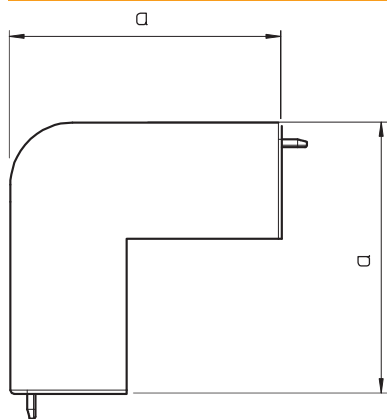

## Ārējais stūris, regulējams

Art.-Nr. 6158404

Ārējais stūris WDK kanālu virziena maiņai.

**PVC** Polivinilhlorīds

Produkta papildu apraksts 1 Fasondetāļas visbiežāk ir izgatavotas kā pārsega fasondetāļas.

### Pamatdati

Art.-Nr.	6158404
Tips	WDK HA30030GR
Apzīmējums 1	Ārēja stūra vāks
Dimensija	30x30mm
Krāsa	akmens pelēks
RAL numurs	7030
Materiāls	Polivinilhlorīds
Materiāla saīsinājums	PVC
Mazākā VK vienība (VG)	4,00 gab.
Svars	1,81 kg/100 gab.

### Tehniskie dati

Garums	57,00 mm
Platums	30,00 mm
Augstums	30,00 mm
Izmērs H	30,00 mm
Attālums a	57,00 mm
Izpildījums	Apvalka detaļa
Stiprinājuma veids	uzstiprināms
sarkans; RAL 3000	30 x 30
Piemērots funkciju nodrošināšanai	<input type="checkbox"/>
Nesatur halogēnus	<input type="checkbox"/>
kanāla dziļums	30,00 mm
Aizsargplēve	<input type="checkbox"/>
dzeltens; RAL 1021	<input checked="" type="checkbox"/>
Leņķa diapazons	90,00 - 90,00 °