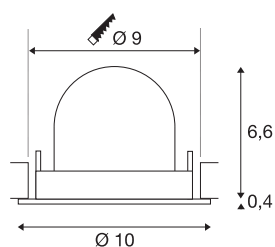

## TECHNISCHE SPECIFICATIES

Art.nr.:	1005883
Aantal verschillende lichtopeningen	1
Secundaire stroom / secundaire spanning	250mA
Hoogte	7 cm
Diameter	10 cm
Inbouwdiameter	9 cm
Inbouwdiepte	7 cm
Nettogewicht	0.18 kg
Brutogewicht	0.193 kg
Veiligheidsklasse	III
Montage	Inbouw
Montagebeschrijving	Plafond
Wattage	8.6 W
Lumen	720 lm
Lichtkleurtemperatuur	2700 Kelvin
Stralingshoek	55 °
Kleur	wit
CRI	90
UGR ≤	22
BIG WHITE pagina	51