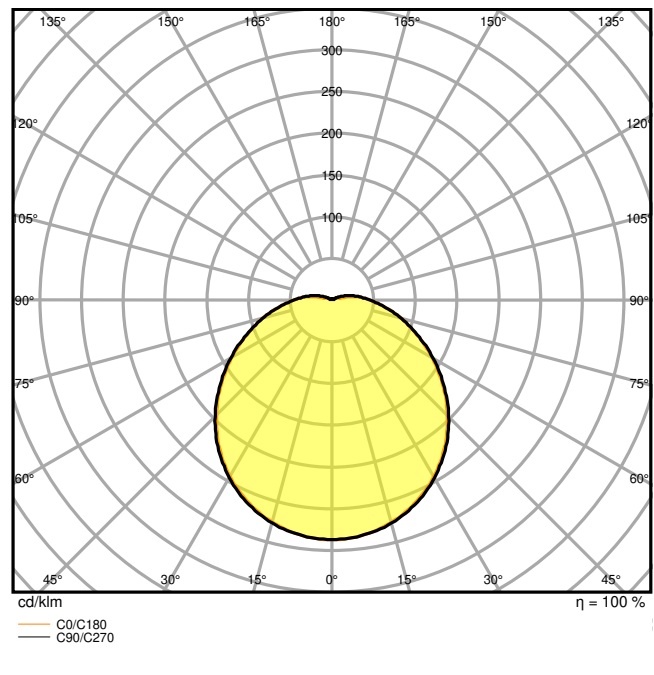

## Fotometrische gegevens

Lichtstroom	1440 lm
Lichtstroom efficiëntie	80 lm/W
Kleurtemperatuur	4000 K
Lichtkleur	Koel wit
Kleurweergave-index Ra	> 80
Standaardafwijking van kleurproeven	< 6 sdc <sub>m</sub>
Lichtsterkte	-
Flikkervrij	Ja
Flikkerwaarde Pst LM	-
Stroboscoopeffect waarde SVM	-
Fotobiologische veiligheidsgroep EN62778	RG0
Fotobiologische veiligheidsgroep EN62471	RG0
Stralingshoek	120 °

LDC typ cone

LDC typ polar

**AFMETINGEN & GEWICHT**

Diameter	350,00 mm
Hoogte	115,00 mm
Product gewicht	410,00 g

**MATERIALEN & KLEUREN**

Kleur van het product	Wit
Kleur behuizing	Wit
Body materiaal	Steel
Materiaal afdekking	Polymethylmethacrylate (PMMA)