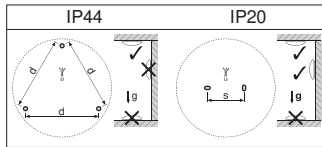

afzonderlijke producten. Bij het plaatsen van een order enkele of veelvoud van de verpakkingseenheid invoeren.

AANVULLENDE CATALOGUSINFORMATIE

Referenties / Links

– Voor garantie zie www.benelux.ledvance.com/garantie

DISCLAIMER

Onder voorbehoud van verandering zonder kennisgeving. Fouten en drukfouten voorbehouden. Zorg ervoor dat u de meest recente versie gebruikt.