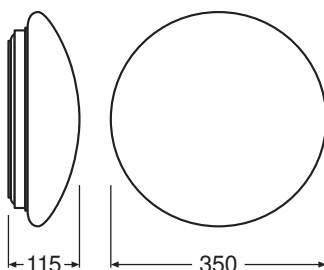

## Fotometrische gegevens

Lichtstroom	1440 lm
Lichtstroom efficiëntie	80 lm/W
Kleurtemperatuur	4000 K
Lichtkleur	Koel wit
Kleurweergave-index Ra	> 80
Standaardafwijking van kleurproeven	< 6 sdc <sub>m</sub>
Lichtsterkte	-
Flikkervrij	Ja
Flikkerwaarde Pst LM	-
Stroboscoopeffect waarde SVM	-
Fotobiologische veiligheidsgroep EN62778	RG0
Fotobiologische veiligheidsgroep EN62471	RG0
Stralingshoek	120 °

LDC typ cone

LDC typ polar

**AFMETINGEN & GEWICHT**

Diameter	350,00 mm
Hoogte	115,00 mm
Product gewicht	410,00 g

**MATERIALEN & KLEUREN**

Kleur van het product	Wit
Kleur behuizing	Wit
Body materiaal	Steel
Materiaal afdekking	Polymethylmethacrylate (PMMA)