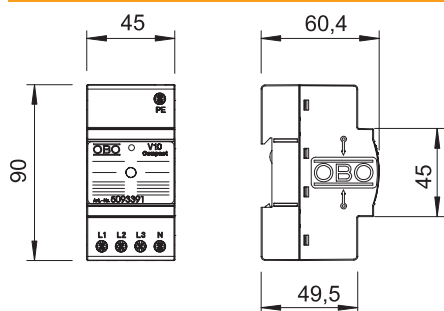

Pielietojums: sekundārā/starpstāvu sadale, kā arī ierīču aizsardzība maiņstrāvas sistēmās.

Izmēri

Pamatdati

Art.-Nr.	5093391
Tips	V10 COMPACT-AS
Apzīmējums 1	V10 Compact
Apzīmējums 2	ar akustisku signālu
Dimensija	255V
Mazākā VK vienība (VG)	1,00 gab.
Svars	15,80 kg/100 gab.

Tehnisko datu lapa

Pārsprieguma novadītājs V10 Compact, ar akustisku signalizāciju 255 V
Art.-Nr. 5093391

Tehniskie dati

SPD atb. EN 61643-11	Tips 2+3
SPD atb. IEC 61643-11	II+III klase
Tipa 2 pārbaudes klase	<input checked="" type="checkbox"/>
Tipa 3 pārbaudes klase	<input checked="" type="checkbox"/>
Nominālais spriegums	230,00 V
Augstākais ilgtermiņa spriegums AC	255,00 V
Augstākais ilgtermiņa spriegums	255,00 V
Nominālā noplūdes strāva (8/20)	10 kA
Maksimālā impulsu strāva novadītājā (8/20 μs)	20,00 kA
Impulsu strāva novadītājā (8/20 μs) [kopējā]	60,00 kA
Zibensizlādes strāva (8/20) [kopējā]	60,00 kA
Drošības līmenis	< 1,1 kV
Sekundārās strāvas dzēšanas spēja (ef) [N-PE]	0,10 kA
Atbildes laiks	< 25 ns
Maksimālā aizsardzība pie ieejas	63,00 A
Temperatūras diapazons	-40+80 °C
Polu izpildījums	3+N/PE
Izpildījums	3+NPE
Montāžas veids	Montāžas sliede 35 mm
Montāžas veids	Montāžas sliede 35 mm
Aizsardzības klase	IP20
Aizsardzības klase	IP 20
Tāds, kas izpūš	<input type="checkbox"/>
Konstruktīvais izmērs	citi
Sadales vienība TE (17,5 mm)	2,5
Tālvadības signalizācija	<input type="checkbox"/>
Tālvadības signālkontakts	<input type="checkbox"/>
Integrēta aizsardzība pie ieejas	<input type="checkbox"/>
Maks. elastīgo vadu skersgriezums (smalkie vadi)	10,00 mm ²
Maks. nekustīgais vadu skersgriezums (viens/vairākas stieples)	10,00 mm ²
Pieslēguma diametrs, elastīgs	2,50 - 10,00 mm ²
Stacionārā pieslēguma skersgriezums	2,50 - 10,00 mm ²
Pieslēguma diametrs, vairākdzīslu	2,50 - 10,00 mm ²
Ierīces signalizācija	optisks un akustisks