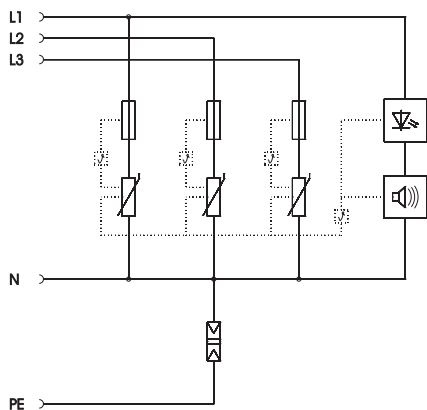

Pielietojums: sekundārā/starpstāvu sadale, kā arī ierīču aizsardzība maiņstrāvas sistēmās.

Izmēri

Pamatdati

Art.-Nr.	5093391
Tips	V10 COMPACT-AS
Apzīmējums 1	V10 Compact
Apzīmējums 2	ar akustisku signālu
Dimensija	255V
Mazākā VK vienība (VG)	1,00 gab.
Svars	15,80 kg/100 gab.

Tehnisko datu lapa

Pārsprieguma novadītājs V10 Compact, ar akustisku signalizāciju 255 V
Art.-Nr. 5093391

Tehniskie dati

SPD atb. EN 61643-11	Tips 2+3
SPD atb. IEC 61643-11	II+III klase
Tipa 2 pārbaudes klase	<input checked="" type="checkbox"/>
Tipa 3 pārbaudes klase	<input checked="" type="checkbox"/>
Nominālais spriegums	230,00 V
Augstākais ilgtermiņa spriegums AC	255,00 V
Augstākais ilgtermiņa spriegums	255,00 V
Nominālā noplūdes strāva (8/20)	10 kA
Maksimālā impulsu strāva novadītājā (8/20 μs)	20,00 kA
Impulsu strāva novadītājā (8/20 μs) [kopējā]	60,00 kA
Zibensizlādes strāva (8/20) [kopējā]	60,00 kA
Drošības līmenis	< 1,1 kV
Sekundārās strāvas dzēšanas spēja (ef) [N-PE]	0,10 kA
Atbildes laiks	< 25 ns
Maksimālā aizsardzība pie ieejas	63,00 A
Temperatūras diapazons	-40+80 °C
Polu izpildījums	3+N/PE
Izpildījums	3+NPE
Montāžas veids	Montāžas sliede 35 mm
Montāžas veids	Montāžas sliede 35 mm
Aizsardzības klase	IP20
Aizsardzības klase	IP 20
Tāds, kas izpūš	<input type="checkbox"/>
Konstruktīvais izmērs	citi
Sadales vienība TE (17,5 mm)	2,5
Tālvadības signalizācija	<input type="checkbox"/>
Tālvadības signālkontakts	<input type="checkbox"/>
Integrēta aizsardzība pie ieejas	<input type="checkbox"/>
Maks. elastīgo vadu skersgriezums (smalkie vadi)	10,00 mm ²
Maks. nekustīgais vadu skersgriezums (viens/vairākas stieples)	10,00 mm ²
Pieslēguma diametrs, elastīgs	2,50 - 10,00 mm ²
Stacionārā pieslēguma skersgriezums	2,50 - 10,00 mm ²
Pieslēguma diametrs, vairākdzīslu	2,50 - 10,00 mm ²
Ierīces signalizācija	optisks un akustisks