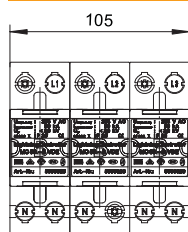

Tehnisko datu lapa

Zibens novadītājs, 3 polu

Art.-Nr. 5096876

OBO
BETTERMANN

LightningController komplekts, 3 polu, lietošanai TN-C tīklos:

Pilnībā sagatavots un gatavs pieslēgšanai, sastāv no:
Zibens novadītājs, tips 1 atb. EN 61643-11 paredzēts pieslēgvietai 0 uz 1 (LPZ) saskaņā ar zibensaizsardzības zonu koncepciju atb. IEC 61312-1 vai DIN VDE 0185-305.

- Atbilst VDE-AR-N 4100
- Augšējā un apakšējā daļa, iespraužama augšējā daļa
- Caurlaides spēja 50 kA (10/350 μs) uz polu
- Drošības līmenis < 2,0 kV
- Tikla sekundāro strāvu slāpējošs 25 kA Ipeak
- Piegādes komplektā ietilpst uzspraužami vācīni pieslēgumu marķēšanai
- Iekapsulēta, dzirksteles neizvadoša dzirksteļsprauga: iespējams lietot tirdzniecībā pieejamu sadalītāju korpusos

Lietojuma piemērs: Industriālās ēkās; zibens novadītājs atb. VDE-AR-N 4100 lietošanai zonā pirms elektroenerģijas skaitītāja.

Piezīme: Uz pārsprieguma aizsardzības iekārtu vedošā kabeļa garumam jābūt vismaz 5 m, kā atsaistes elementam.

Izmēri

Garums	100,00 mm
Platums	105,00 mm
Augstums	69,00 mm

Pamatdati

Art.-Nr.	5096876
Tips	MC 50-B 3
Apzīmējums 1	Zibensstrāvas izlādne
Apzīmējums 2	ātrais savienojums Magic
Dimensija	255V
Mazākā VK vienība (VG)	1,00 gab.
Svars	117,00 kg/100 gab.