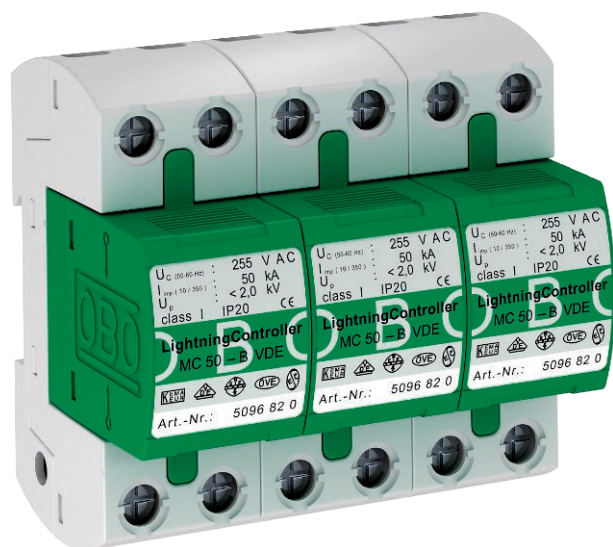

Tehnisko datu lapa

Zibens novadītājs, 3 polu

Art.-Nr. 5096876

OBO
BETTERMANN

LightningController komplekts, 3 polu, lietošanai TN-C tīklos:

Pilnībā sagatavots un gatavs pieslēgšanai, sastāv no:
Zibens novadītājs, tips 1 atb. EN 61643-11 paredzēts pieslēgvietai 0 uz 1 (LPZ) saskaņā ar zibensaizsardzības zonu koncepciju atb. IEC 61312-1 vai DIN VDE 0185-305.

- Atbilst VDE-AR-N 4100
- Augšējā un apakšējā daļa, iespraužama augšējā daļa
- Caurlaides spēja 50 kA (10/350 μs) uz polu
- Drošības līmenis < 2,0 kV
- Tikla sekundāro strāvu slāpējošs 25 kA Ipeak
- Piegādes komplektā ietilpst uzspraužami vācīni pieslēgumu marķēšanai
- Iekapsulēta, dzirksteles neizvadoša dzirksteļsprauga: iespējams lietot tirdzniecībā pieejamu sadalītāju korpusos

Lietojuma piemērs: Industriālās ēkās; zibens novadītājs atb. VDE-AR-N 4100 lietošanai zonā pirms elektroenerģijas skaitītāja.

Piezīme: Uz pārsprieguma aizsardzības iekārtu vedošā kabeļa garumam jābūt vismaz 5 m, kā atsaistes elementam.

Izmēri

Garums	100,00 mm
Platums	105,00 mm
Augstums	69,00 mm

Pamatdati

Art.-Nr.	5096876
Tips	MC 50-B 3
Apzīmējums 1	Zibensstrāvas izlādne
Apzīmējums 2	ātrais savienojums Magic
Dimensija	255V
Mazākā VK vienība (VG)	1,00 gab.
Svars	117,00 kg/100 gab.