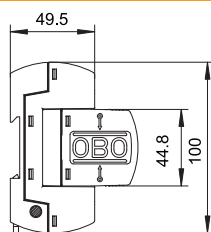

- Atbilst VDE-AR-N 4100
- Augšējā un apakšējā daļa, iespraužama augšējā daļa
- Caurlaides spēja 50 kA (10/350 μs) uz polu
- Drošības līmenis < 2,0 kV
- Tikla sekundāro strāvu slāpējošs 25 kA Ipeak
- Piegādes komplektā ietilpst uzspraužami vācīni pieslēgumu marķēšanai
- Iekapsulēta, dzirksteles neizvadoša dzirksteļsprauga: iespējams lietot tirdzniecībā pieejamu sadalītāju korpusos

Izmēri

Garums	100,00 mm
Platums	105,00 mm
Augstums	69,00 mm

Pamatdati

Art.-Nr.	5096876
Tips	MC 50-B 3
Apzīmējums 1	Zibensstrāvas izlādne
Apzīmējums 2	ātrais savienojums Magic
Dimensija	255V
Mazākā VK vienība (VG)	1,00 gab.
Svars	117,00 kg/100 gab.

Tehnisko datu lapa

Zibens novadītājs, 3 polu

Art.-Nr. 5096876

OBO
BETTERMANN

Tehniskie dati

SPD atb. EN 61643-11	Tips 1
SPD atb. IEC 61643-11	I klase
Tipa 1 pārbaudes klase	<input checked="" type="checkbox"/>
Nominālais spriegums	230,00 V
Augstākais ilgtermiņa spriegums AC	255,00 V
Augstākais ilgtermiņa spriegums	255,00 V
Nominālā noplūdes strāva (8/20)	50 kA
Impulsstrāva (10/350)	50,00 kA
Zibens impulsa strāva (10/350) [kopējā]	150,00 kA
Zibensizlādes strāva (8/20) [kopējā]	150,00 kA
Drošības līmenis	< 2,0 kV
Sekundārās strāvas dzēšanas spēja (ef) [N-PE]	25,00 kA
Atbildes laiks	<100 ns
Maksimālā aizsardzība pie ieejas	500,00 A
Temperatūras diapazons	-40+85 °C
Polu izpildījums	3
Izpildījums	3-polīgs
Izpildījums	3 polu
Montāžas veids	Montāžas sliede 35 mm
Montāžas veids	Montāžas sliede 35 mm
Aizsardzības klase	IP20
Aizsardzības klase	IP 20
Tāds, kas izpūš	<input type="checkbox"/>
Sadales vienība TE (17,5 mm)	6
Tālvadības signalizācija	<input type="checkbox"/>
Tālvadības signālkontakts	<input type="checkbox"/>
Pieslēguma diametrs, elastīgs	10,00 - 25,00 mm ²
Stacionārā pieslēguma skersgriezums	10,00 - 50,00 mm ²
Pieslēguma diametrs, vairakdzislu	10,00 - 35,00 mm ²
Ierices signalizācija	nav