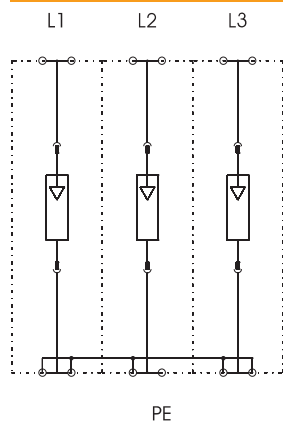

- Atbilst VDE-AR-N 4100
- Augšējā un apakšējā daļa, iespraužama augšējā daļa
- Caurlaides spēja 50 kA (10/350 μs) uz polu
- Drošības līmenis < 2,0 kV
- Tikla sekundāro strāvu slāpējošs 25 kA Ipeak
- Piegādes komplektā ietilpst uzspraužami vācīni pieslēgumu marķēšanai
- Iekapsulēta, dzirksteles neizvadoša dzirksteļsprauga: iespējams lietot tirdzniecībā pieejamu sadalītāju korpusos

Izmēri

Garums	100,00 mm
Platums	105,00 mm
Augstums	69,00 mm

Pamatdati

Art.-Nr.	5096876
Tips	MC 50-B 3
Apzīmējums 1	Zibensstrāvas izlādne
Apzīmējums 2	ātrais savienojums Magic
Dimensija	255V
Mazākā VK vienība (VG)	1,00 gab.
Svars	117,00 kg/100 gab.

Tehnisko datu lapa

Zibens novadītājs, 3 polu

Art.-Nr. 5096876

OBO
BETTERMANN

Tehniskie dati

SPD atb. EN 61643-11	Tips 1
SPD atb. IEC 61643-11	I klase
Tipa 1 pārbaudes klase	<input checked="" type="checkbox"/>
Nominālais spriegums	230,00 V
Augstākais ilgtermiņa spriegums AC	255,00 V
Augstākais ilgtermiņa spriegums	255,00 V
Nominālā noplūdes strāva (8/20)	50 kA
Impulsstrāva (10/350)	50,00 kA
Zibens impulsa strāva (10/350) [kopējā]	150,00 kA
Zibensizlādes strāva (8/20) [kopējā]	150,00 kA
Drošības līmenis	< 2,0 kV
Sekundārās strāvas dzēšanas spēja (ef) [N-PE]	25,00 kA
Atbildes laiks	<100 ns
Maksimālā aizsardzība pie ieejas	500,00 A
Temperatūras diapazons	-40+85 °C
Polu izpildījums	3
Izpildījums	3-polīgs
Izpildījums	3 polu
Montāžas veids	Montāžas sliede 35 mm
Montāžas veids	Montāžas sliede 35 mm
Aizsardzības klase	IP20
Aizsardzības klase	IP 20
Tāds, kas izpūš	<input type="checkbox"/>
Sadales vienība TE (17,5 mm)	6
Tālvadības signalizācija	<input type="checkbox"/>
Tālvadības signālkontakts	<input type="checkbox"/>
Pieslēguma diametrs, elastīgs	10,00 - 25,00 mm ²
Stacionārā pieslēguma skersgriezums	10,00 - 50,00 mm ²
Pieslēguma diametrs, vairakdzislu	10,00 - 35,00 mm ²
Ierices signalizācija	nav