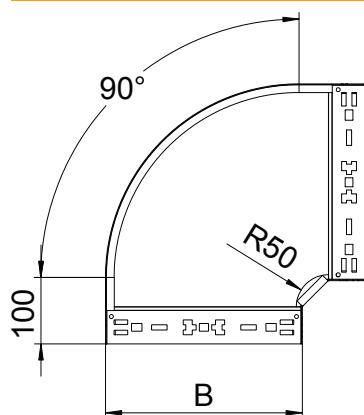

Tehnisko datu lapa

90° līkums Magic 60

Art.-Nr. 6041202

OBO
BETTERMANN

90° līkums ar ātrās savienošanas sistēmu. Visiem kabelu kanālu tiptiem ar malas augstumu 60 mm.

A4 Nerūsējošais tērauds 1.4571
2B neizolēts, apstrādāts

Pamatdati

Art.-Nr.	6041202
Tips	RBM 90 615 A4
Apzīmējums 1	90° pagrieziens
Apzīmējums 2	ar Magic savienojumu
Dimensija	60x150
Materiāls	Nerūsējošais tērauds, materiāls 1.4571
Materiāla saīsinājums	A4
Virsmas saīsinājums	neizolēts, apstrādāts
Virsmas saīsinājums	2B
Mazākā VK vienība (VG)	1,00 gab.
Svars	91,90 kg/100 gab.

Tehniskie dati

Platums	150,00 mm
Malas augstums	60,00 mm
Izmērs B	150,00 mm
Līkums (leņķis)	90°
Savienotāja izpildījums	iebūvēts savienotājs
Loksnes biezums	1,25 mm
Izmēri	60x150 mm
Piemērots funkciju nodrošināšanai	<input type="checkbox"/>
Gridā izveidoti caurumi montāžas vajadzībām	<input type="checkbox"/>
NATO perforācijas šablons	<input type="checkbox"/>
Virziena maiņa	horizontāls
Nerūsējošs tērauds, kodināts	<input type="checkbox"/>
Sānu caurumi	<input type="checkbox"/>
Gara laiduma izpildījums	<input type="checkbox"/>