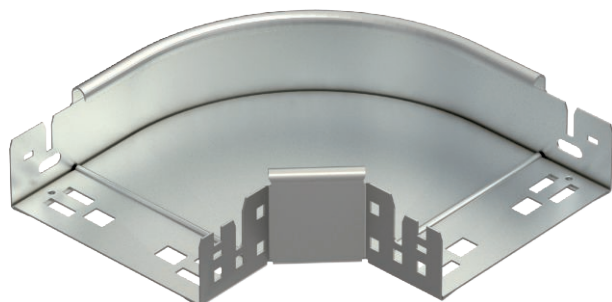

Tehnisko datu lapa

90° līkums Magic 60

Art.-Nr. 6041202

OBO
BETTERMANN

90° līkums ar ātrās savienošanas sistēmu. Visiem kabelu kanālu tiptiem ar malas augstumu 60 mm.

A4 Nerūsējošais tērauds 1.4571
2B neizolēts, apstrādāts

Pamatdati

Art.-Nr.	6041202
Tips	RBM 90 615 A4
Apzīmējums 1	90° pagrieziens
Apzīmējums 2	ar Magic savienojumu
Dimensija	60x150
Materiāls	Nerūsējošais tērauds, materiāls 1.4571
Materiāla saīsinājums	A4
Virsmas saīsinājums	neizolēts, apstrādāts
Virsmas saīsinājums	2B
Mazākā VK vienība (VG)	1,00 gab.
Svars	91,90 kg/100 gab.

Tehniskie dati

Platums	150,00 mm
Malas augstums	60,00 mm
Izmērs B	150,00 mm
Līkums (leņķis)	90°
Savienotāja izpildījums	iebūvēts savienotājs
Loksnes biezums	1,25 mm
Izmēri	60x150 mm
Piemērots funkciju nodrošināšanai	<input type="checkbox"/>
Gridā izveidoti caurumi montāžas vajadzībām	<input type="checkbox"/>
NATO perforācijas šablons	<input type="checkbox"/>
Virziena maiņa	horizontāls
Nerūsējošs tērauds, kodināts	<input type="checkbox"/>
Sānu caurumi	<input type="checkbox"/>
Gara laiduma izpildījums	<input type="checkbox"/>