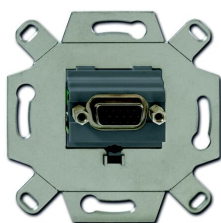

## 0261/23-500 VGA-Anschlussdose mit Schraubklemmen und Zugentlastung USB 1-fach grau

### Allgemeine Informationen

Typ	0261/23-500
Bestellnummer	2CKA000230A0426
EAN	4011395167618
Beschreibung	0261/23-500 VGA-Anschlussdose mit Schraubklemmen und Zugentlastung USB 1-fach grau
Langbeschreibung	Passend zu TAE-Zentralscheiben 2539-21x und 1766-xxx.Zur Übertragung analoger Video-Daten zwischen PCs und Laptops und Anzeigegeräten, wie z.B. Monitoren oder Beamern.VGA-Buchsentyp: D-Sub, 15-polig.Full HD-fähig (1920 x 1080 Pixel).Zum Anschluss von 15-adrigen VGA-Kabeln.Für Montage in Kabelkanälen, UP-Gerätedosen und Unterflursystemen.Zur problemlosen Montage, unter Einhaltung der zulässigen Biegeradien, wird die Verwendung der Kaiser "Electronic-Dose", Art.-Nr. 1068-02 oder 9062-74 empfohlen.Ohne Zentralscheibe.Ohne Spreize.

### Technische Daten

Datenblatt, technische Information	No document needed
Anwendung	USB
Montageart	Flush Mounted

Befestigungsart	Befestigung mit Schrauben
Kennzeichnung	Ohne Hinweisschild
Ausrichtung Steckdose	gerade
Ausführung der Oberfläche	Matt
Werkstoff	Metall
RAL Nummer	RAL 7005 - mausgrau
Farbe	grau
Anwendungsbereich	Datenkommunikation / Multimedia