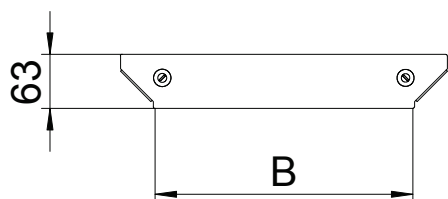

## Piemontējamā atzarojuma Magic vāks

Art.-Nr. 7138652

Piemontējamā atzarojuma vāks ar iemontētiem pagriežamiem aizslēgiem.

<b>St</b>	Tērauds
<b>FS</b>	cinkots

Produkta papildus teksta norādījumi

Fason detaļu vāku var izmantot uz jebkura augstuma malām.

### Pamatdati

Art.-Nr.	7138652
Tips	DFAAM 600 FS
Apzīmējums 1	Vāks T-izvadam
Apzīmējums 2	priekš RAAM 600
Dimensija	B=600mm
Materiāls	Tērauds
Materiāla saīsinājums	St
Virsmas saīsinājums	cinkots
Virsmas atbilstošā DIN	DIN EN 10346
Virsmas saīsinājums	FS
Mazākā VK vienība (VG)	1,00 gab.
Svars	45,10 kg/100 gab.

### Tehniskie dati

Platums	600,00 mm
Izmērs B	600,00 mm
Stiprinājuma veids	Slēdzene ar grozāmu aizbidni
Loksnes biezums	1,25 mm
Piemērots kabeļu renei	<input checked="" type="checkbox"/>
Piemērots kabeļu trepēm	<input checked="" type="checkbox"/>
Nerūsējošs tērauds, kodināts	<input type="checkbox"/>
Gara laiduma izpildījums	<input type="checkbox"/>