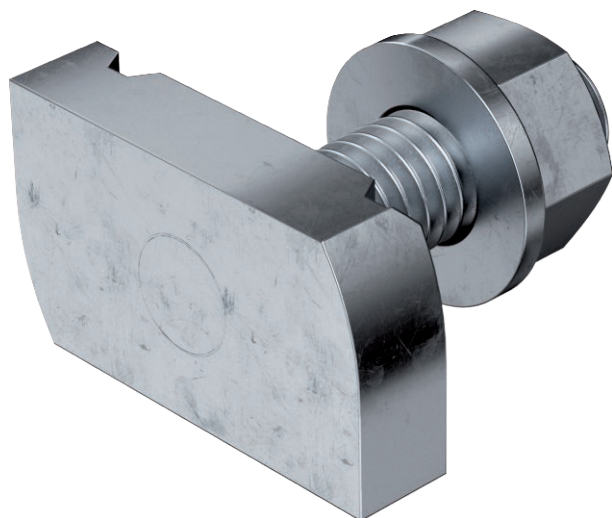

## Vesergalvas skrūve

Preces Nr. 1148322

Vesergalvas skrūve, paredzēta profila sliedēm MS4121 un MS4141

**St** Tērauds

**ZL** Cinka lamele

### Pamatdati

Art.-Nr.	1148322
Tips	MS41HB M10x30 ZL
Izmērs	M10x30mm
Materiāls	Tērauds
Materiāla saīsinājums	St
Virsmas saīsinājums	Cinka lamele
Virsmas saīsinājums	ZL
Mazākā VK vienība (VG)	50 Gabals
Svars	7,40 kg/100 gab.

### Tehniskie dati

Garums	34,50 mm
Platums	20,00 mm
Augstums	8,00 mm
Izmērs G	10 mm
Izmērs H	8,00 mm
Izmērs L	30,00 mm
Piemērots montāžas sliedei	<input checked="" type="checkbox"/>
Vītne	M 10 x 30
Paplāksnes Ø	20,00 mm