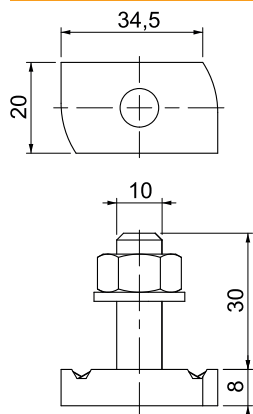

## Vesergalvas skrūve

Preces Nr. 1148322

Vesergalvas skrūve, paredzēta profila sliedēm MS4121 un MS4141

**St** Tērauds

**ZL** Cinka lamele

### Pamatdati

Art.-Nr.	1148322
Tips	MS41HB M10x30 ZL
Izmērs	M10x30mm
Materiāls	Tērauds
Materiāla saīsinājums	St
Virsmas saīsinājums	Cinka lamele
Virsmas saīsinājums	ZL
Mazākā VK vienība (VG)	50 Gabals
Svars	7,40 kg/100 gab.

### Tehniskie dati

Garums	34,50 mm
Platums	20,00 mm
Augstums	8,00 mm
Izmērs G	10 mm
Izmērs H	8,00 mm
Izmērs L	30,00 mm
Piemērots montāžas sliedei	<input checked="" type="checkbox"/>
Vītne	M 10 x 30
Paplāksnes Ø	20,00 mm