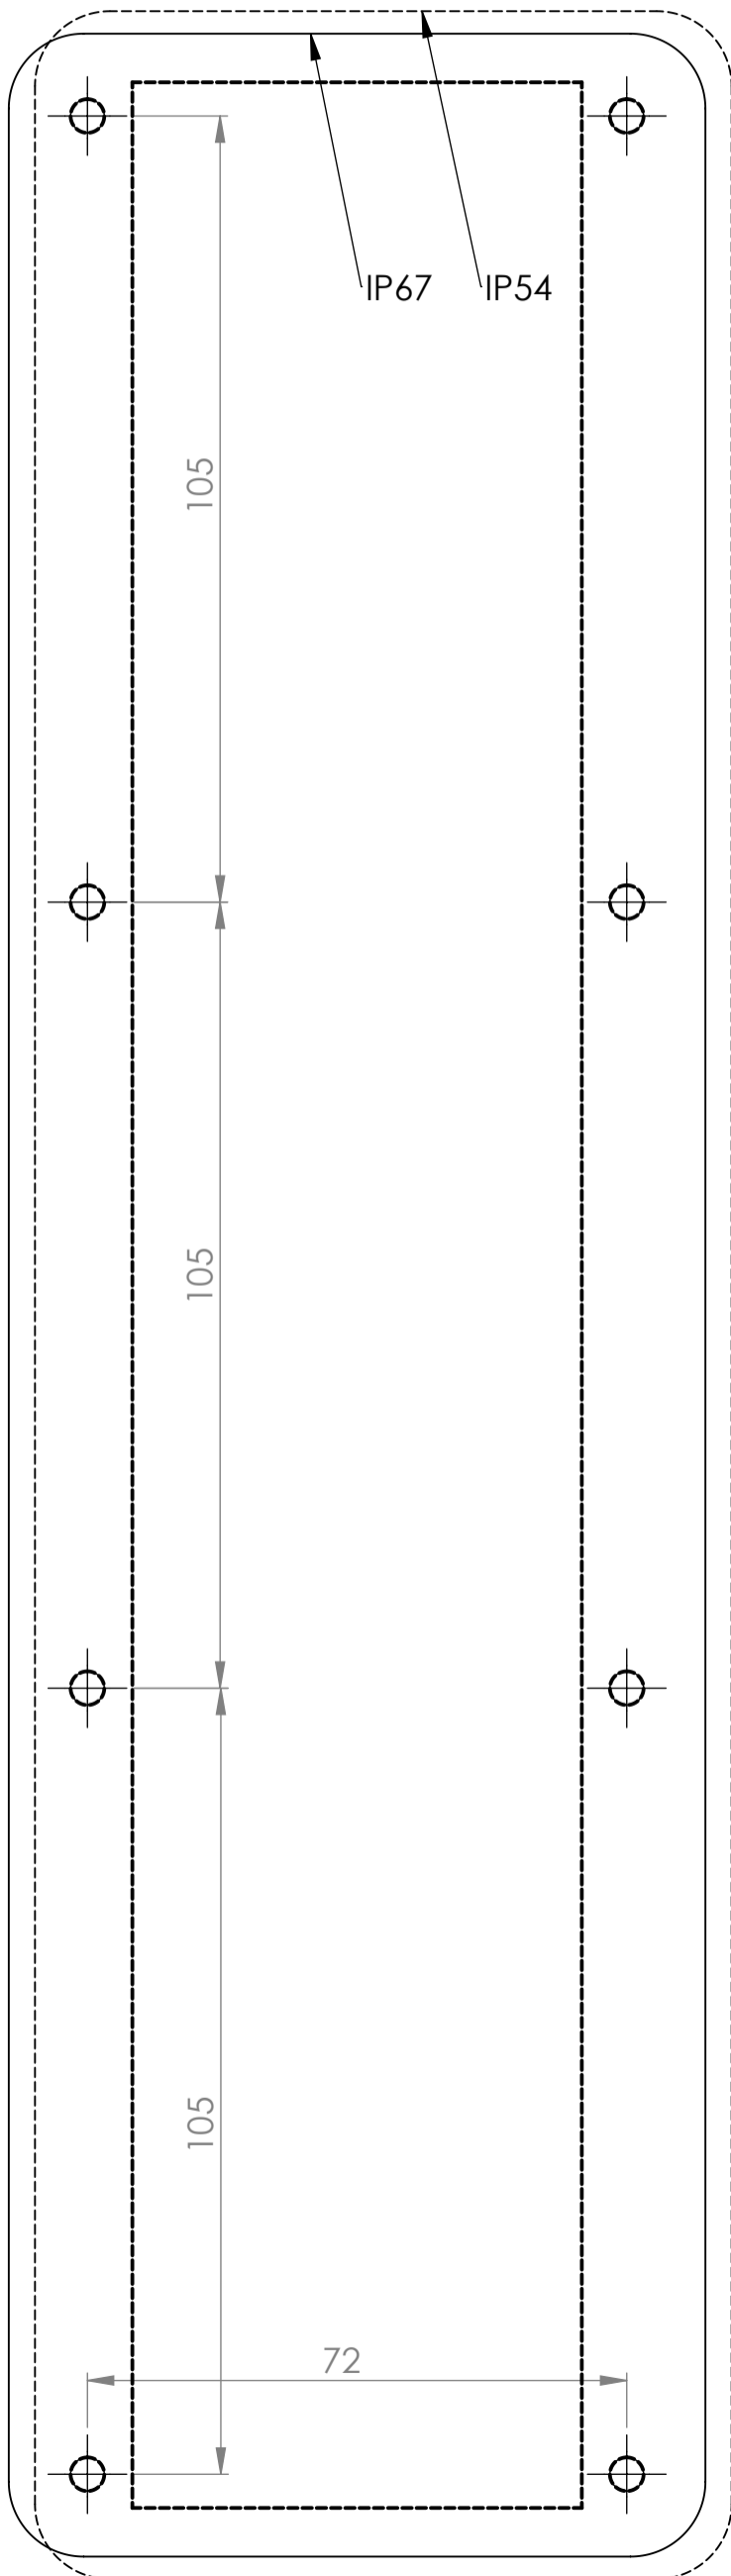

Klappfenster für Sicherungen
Bohrschablone für 18E

Fuse Windows Drill template for 18 E

Pulpit Rozdzielnic Szablon dla 18 E

Type: 900618 (IP67), 9006518 (IP54)

Nr.: 9007518 Revision: Index07; M1:1

Klappfenster für Sicherungen
Bohrschablone für 18E

Fuse Windows Drill template for 18 E

Pulpit Rozdzielnic Szablon dla 18 E

Type: 900618 (IP67), 9006518 (IP54)

Nr.: 9007518 Revision: Index07; M1:1