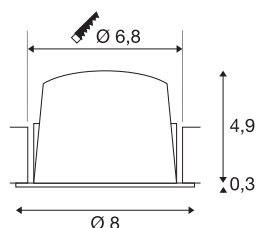

NUMINOS® DL S

Indoor led plafondinbouwarmatuur wit/zwart 4000K
20° incl. bladveren

Design, techniek en functie in perfectie: NUMINOS is het armatuursysteem van SLV, dat alles met elkaar combineert. Met verschillende downlights en spots zorgt u voor duizend lichtontwerpmogelijkheden. Met de NUMINOS® DL S plafondinbouwarmatuur, die overtuigt door zijn hoogwaardige afwerkings- en lichtkwaliteit. Ideaal voor een subtiele, moderne en ruimtebesparende verlichting die de aandacht richt op objecten of de ruimte. De plafondinbouwarmatuur overtuigt bovendien met een stroomverbruik van 8,6 Watt, een lichtintensiteit van 730 lumen, een kleurtemperatuur van 4000 Kelvin en de goede kleurweergave-index van meer dan 90. De montage voert u in een mum van tijd uit. Wanneer kiest u voor NUMINOS® van SLV?

TECHNISCHE SPECIFICATIES

Art.nr.:	1003829
Aantal verschillende lichtopeningen	1
Secundaire stroom / secundaire spanning	250mA
Hoogte	5.2 cm
Diameter	8 cm
Inbouwdiameter	6.8 cm
Inbouwdiepte	5.5 cm
Nettogewicht	0.16 kg
Brutogewicht	0.2 kg
IP-code	IP 20 / IP 44
Veiligheidsklasse	III
Slagvastheidsklasse	IK02
Slagvastheid	0,2 Joule
Montage	Inbouw
Montagebeschrijving	Plafond
Wattage	8.6 W
Lumen	730 lm
Lichtkleurtemperatuur	4000 Kelvin
Stralingshoek	20 °
Kleur	wit
CRI	90
UGR ≤	19