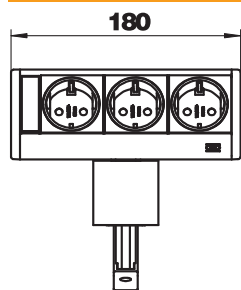

## Pamatdati

|                        |                     |
|------------------------|---------------------|
| Art.-Nr.               | 6116936             |
| Tips                   | DB-1B3 D3S          |
| Apzīmējums 1           | Desk Kārba          |
| Apzīmējums 2           | ar montāžas kājiņām |
| Krāsa                  | aluminija           |
| Materiāls              | Alumīnijs           |
| Materiāla saīsinājums  | Alu                 |
| Mazākā VK vienība (VG) | 1,00 gab.           |
| Svars                  | 102,00 kg/100 gab.  |

## Tehniskie dati

|                             |                                |
|-----------------------------|--------------------------------|
| Garums                      | 180,00 mm                      |
| Platums                     | 73,00 mm                       |
| Augstums                    | 121,00 mm                      |
| SCHUKO kontaktligzdu skaits | 3,00                           |
| HDMI pieslēgumu skaits      | 0,00                           |
| Pieslēgumu skaits, VGA      | 0,00                           |
| Pieslēgumu skaits, USB      | 0,00                           |
| Pieslēgumu skaits, audio    | 0,00                           |
| Pieslēgumu skaits, CAT 5    | 0,00                           |
| Pieslēgumu skaits, CAT 5E   | 0,00                           |
| Pieslēgumu skaits, CAT 6    | 0,00                           |
| Izpildījums                 | Korpuss, anodēts sudraba krāsā |
| Izpildījums                 | Uzbūve                         |
| Izvelkams                   | <input type="checkbox"/>       |
| Forma                       | taisnstūra                     |
| Uzlocīts                    | <input type="checkbox"/>       |
| Pievada garums              | 3,00 m                         |
| Pārspriegumaizsardzība      | <input type="checkbox"/>       |