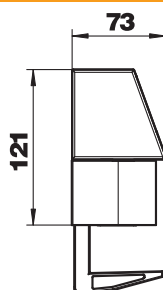

## Pamatdati

|                        |                     |
|------------------------|---------------------|
| Art.-Nr.               | 6116936             |
| Tips                   | DB-1B3 D3S          |
| Apzīmējums 1           | Desk Kārba          |
| Apzīmējums 2           | ar montāžas kājiņām |
| Krāsa                  | aluminija           |
| Materiāls              | Alumīnijs           |
| Materiāla saīsinājums  | Alu                 |
| Mazākā VK vienība (VG) | 1,00 gab.           |
| Svars                  | 102,00 kg/100 gab.  |

## Tehniskie dati

|                             |                                |
|-----------------------------|--------------------------------|
| Garums                      | 180,00 mm                      |
| Platums                     | 73,00 mm                       |
| Augstums                    | 121,00 mm                      |
| SCHUKO kontaktligzdu skaits | 3,00                           |
| HDMI pieslēgumu skaits      | 0,00                           |
| Pieslēgumu skaits, VGA      | 0,00                           |
| Pieslēgumu skaits, USB      | 0,00                           |
| Pieslēgumu skaits, audio    | 0,00                           |
| Pieslēgumu skaits, CAT 5    | 0,00                           |
| Pieslēgumu skaits, CAT 5E   | 0,00                           |
| Pieslēgumu skaits, CAT 6    | 0,00                           |
| Izpildījums                 | Korpuss, anodēts sudraba krāsā |
| Izpildījums                 | Uzbūve                         |
| Izvelkams                   | <input type="checkbox"/>       |
| Forma                       | taisnstūra                     |
| Uzlocīts                    | <input type="checkbox"/>       |
| Pievada garums              | 3,00 m                         |
| Pārspriegumaizsardzība      | <input type="checkbox"/>       |