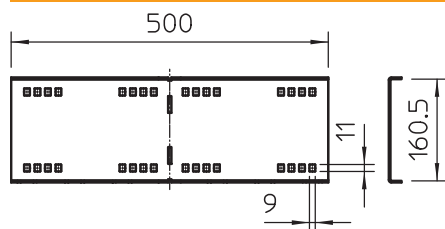

Tehnisko datu lapa

Leņķa savienotājs 160

Art.-Nr. 6227832

Leņķa savienotājs gara laiduma kabelu renēm un trepēm ar 160 mm augstām malām.

St	Tērauds
FS	cinkots

Produkta papildus teksta norādījumi

Komplektā attiecīgās skrūves, paplāksnes un uzgriežņi.

Pamatdati

Art.-Nr.	6227832
Tips	WRWVK 160 FS
Apzīmējums 1	Šarnirsavienojums
Apzīmējums 2	sistēmai lieliem attāl. 160
Dimensija	160x500
Materiāls	Tērauds
Materiāla saīsinājums	St
Virsmas	cinkots
Virsmas atbilstoši DIN	DIN EN 10346
Virsmas saīsinājums	FS
Mazākā VK vienība (VG)	2,00 gab.
Svars	199,80 kg/100 gab.

Tehnisko datu lapa

Leņķa savienotājs 160

Art.-Nr. 6227832

Tehniskie dati

Augstums	160,00 mm
Malas augstums	160,00 mm
Izpildījums	Lokams savienojums
Loksnes biezums	2,50 mm
Piemērots kabeļu renei	<input checked="" type="checkbox"/>
Piemērots režģveida renei	<input type="checkbox"/>
Piemērots kabeļu trepēm	<input checked="" type="checkbox"/>
Piemērots funkciju nodrošināšanai	<input type="checkbox"/>
Līkumu savienotājs, horizontāls	<input type="checkbox"/>
Līkumu savienotājs, vertikāls	<input type="checkbox"/>
Nerūsējošs tērauds, kodināts	<input type="checkbox"/>
Savienojuma veids	Skrūvējams savienotājs