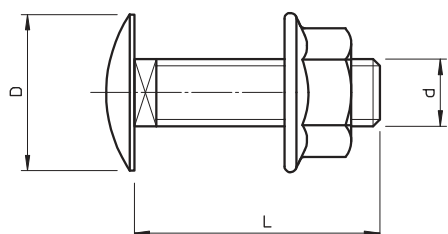

## Apalā plakangalvas skrūve ar kombinēto uzgriezni

Art.-Nr. 6406207

Apalā plakangalvas skrūve ar četrstūra pamatni, komplektā kombinētais uzgrieznis.

**A4** Nerūsējošais tērauds 1.4401

### Pamatdati

Art.-Nr.	6406207
Tips	FRSB 6x20 A4
Apzīmējums 1	Skrūve ar pusapaļo galviņu
Apzīmējums 2	ar kombinēto uzgriezni
Dimensija	M6x20
Materiāls	Nerūsējošais tērauds, materiāls 1.4401
Materiāla saīsinājums	A4
Mazākā VK vienība (VG)	100,00 gab.
Svars	0,96 kg/100 gab.

### Tehniskie dati

Garums	20,00 mm
Izmērs D	13,50 mm
Izmērs d	6,00 mm
Izmērs L	20,00 mm
SW	10,00 mm
Izmēri	M 6 x 20 mm
Izturības klase	A4-70
Vītne	M6
Metriskā vītne	6,00
Ar uzgriezni	<input checked="" type="checkbox"/>