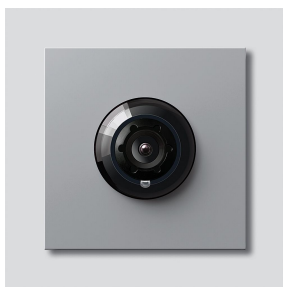

Bus-Camera 130 voor
Siedle Vario
BCM 753-0 SM

210012160-00

Productomschrijving

Bus-Camera 130 voor Siedle Vario met automatische dag-/nachtschakeling (True Day/Night) en geïntegreerde infrarood verlichting. Opnamehoek horizontaal/verticaal: ca. 130°/100°. Eenvoudige bekabeling door voorbereide, steekbare kabelverbinding.

Wide Dynamic Range (WDR)

Kleursysteem: PAL

Beeldopnemer: CMOS sensor 1/3" 728 x 488 beeldpunten

Resolutie: 550 TV lijnen

Objectief: 2,1 mm

2-traps verwarming: 12 V AC max. 130 mA

Technische gegevens

Beschermingsklasse:	IP 54, IK 10
Omgevingstemperatuur:	-20 °C tot +55 °C
Opbouwhoogte (mm):	15
Afmetingen (mm) B x H x D:	99 x 99 x 41

Artikelinformatie

Artikelaanduiding	Artikelomschrijving	Kleur/Materiaal	KG	Artikelnr.
BCM 753-0 SM	Bus-Camera 130 voor Siedle Vario	Zilver-metallic	D	210012160-00

Accessoires

Artikelaanduiding	Artikelomschrijving	Kleur/Materiaal	KG	Artikelnr.
Vario 611 SM	Lakstift	Zilver-metallic	0	210007117-00
ZAK/BCM 750		Overige	E	210012357-00
ZVK/BCM 750/500		Overige	E	210012356-00

Onderdelen

Bus-Camera 130 voor
Siedle Vario
BCM 753-0 SM

210012160

Pagina 2

Artikelaanduiding	Artikelomschrijving	Kleur/Materiaal	KG	Artikelnr.
ACM 671/673/678-..., BCM 65x-..., CM 61x-...	Glasvenster	Glashelder	E	200048697-00
ACM 671/673/678-..., BCM 65x-..., CM 61x-... SM	Afdekframe	Zilver-metallic	E	200048699-00
BCM 753/758-...	Verbindingskabel BCM 753/758-... BTLM 750-..., 300 mm	Overige	E	210012355-00
Vario 611	Afdekframe voor modules	Grijs	E	210007484-00