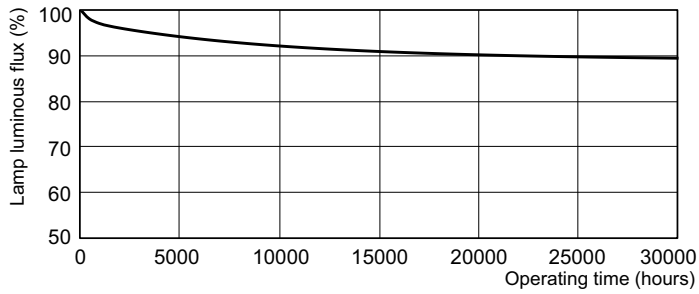

MASTER TL-D Super 80

Lifetime

Lumen Maintenance Diagram - MASTER TL-D Super 80 70W/840 SLV/25