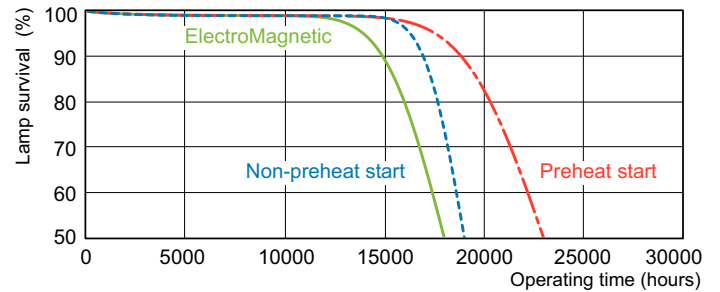

## Photometric data

Spectral Power Distribution Colour - MASTER TL-D Super 80 70W/840 SLV/25

## Lifetime

Life Expectancy Diagram - MASTER TL-D Super 80 70W/840 SLV/25

Life Expectancy Diagram - MASTER TL-D Super 80 70W/840 SLV/25