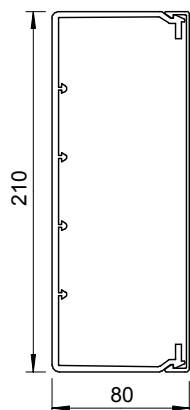

Tehnisko datu lapa

Kanāls, tips WDK 80210

Art.-Nr. 6027237

OBO
BETTERMANN

Kanāla augšējā un apakšējā daļa ar perforētu pamatni.

PVC Polivinilhlorīds

Produkta papildu apraksts 1	4 augšējās daļas skavas iekļautas piegādes komplektā
Produkta papildu apraksts 2	Vāka skavas ir pārbidāmas visā kanāla garumā
Produkta papildu apraksts 3	Kanāla augšējā un apakšējā daļa ar perforētu pamatni

Pamatdati

Art.-Nr.	6027237
Tips	WDK80210LGR
Apzīmējums 1	Kabeļu kanāls
Apzīmējums 2	ar perforēto pamatni
Dimensija	80x210x2000
Krāsa	gaiši pelēks
RAL numurs	7035
Materiāls	Polivinilhlorīds
Materiāla saīsinājums	PVC
Mazākā VK vienība (VG)	8,00 m
Svars	240,00 kg/100 m

Tehnisko datu lapa

Kanāls, tips WDK 80210

Art.-Nr. 6027237

Tehniskie dati

Garums	2.000,00 mm
Platums	210,00 mm
Augstums	80,00 mm
Vadu skaits, NYM 3 x 1,5 mm ² Ø 10,5 mm (bez kārbas)	80
Vadu skaits, NYM 3 x 2,5 mm ² Ø 11,5 mm (bez kārbas)	67
Vadu skaits, NYM 5 x 1,5 mm ² Ø 12,0 mm (bez kārbas)	61
Fiksēto starpsienu skaits	0,00
Iespraucamo starpsienu skaits	2,00
Vāka modelis	atsevišķs
Stiprinājuma veids	Perforēta pamatne
Nesatur halogēnus	<input type="checkbox"/>
Kabeļu stiprinājuma spaiļi	<input checked="" type="checkbox"/>
Kanālu savienotājs	<input type="checkbox"/>
Aizsargplēve	<input type="checkbox"/>