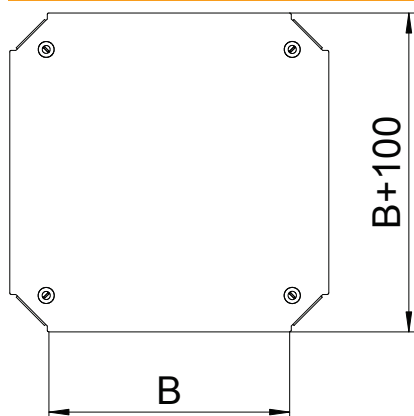

Tehnisko datu lapa

Krusteņa vāks Magic

Art.-Nr. 7138932

Krusteņa vāks ar iemontētiem pagriežamiem aizslēgiem.

St	Tērauds
FS	cinkots

Produkta papildus teksta norādījumi

Fason detaļu vāku var izmantot uz jebkura augstuma malām.

Pamatdati

Art.-Nr.	7138932
Tips	DFKM 150 FS
Apzīmējums 1	Vāks krusta savienojumam
Apzīmējums 2	priekš RKM 150
Dimensija	B=150mm
Materiāls	Tērauds
Materiāla saīsinājums	St
Virsmas	cinkots
Virsmas atbilstoši DIN	DIN EN 10346
Virsmas saīsinājums	FS
Mazākā VK vienība (VG)	1,00 gab.
Svars	53,70 kg/100 gab.

Tehniskie dati

Platums	150,00 mm
Izmērs B	150,00 mm
Stiprinājuma veids	Slēdzene ar grozāmu aizbidni
Loksnes biezums	1,25 mm
Piemērots kabeļu renei	<input checked="" type="checkbox"/>
Piemērots kabeļu trepēm	<input checked="" type="checkbox"/>
Nerūsējošs tērauds, kodināts	<input type="checkbox"/>