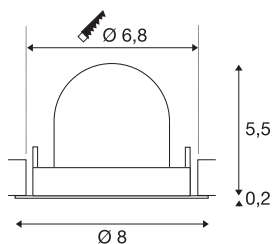

## TECHNISCHE SPECIFICATIES

Art.nr.:	1005864
Aantal verschillende lichtopeningen	1
Secundaire stroom / secundaire spanning	200mA
Hoogte	5.7 cm
Diameter	8 cm
Inbouwdiameter	6.8 cm
Inbouwdiepte	11 cm
Nettogewicht	0.11 kg
Brutogewicht	0.118 kg
Veiligheidsklasse	III
Montage	Inbouw
Montagebeschrijving	Plafond
Wattage	7 W
Lumen	710 lm
Lichtkleurtemperatuur	4000 Kelvin
Stralingshoek	55 °
Kleur	wit
CRI	90
UGR ≤	25
BIG WHITE pagina	49