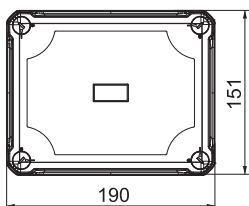

Tehnisko datu lapa

Kabeļu nozarkārba X 10

Preces Nr. 2005066

Kabeļu nozarkārba kabeļu un vadu savienošanai iekštelpās un ārējos. Taisnstūra forma ar izsītiem ievadiem. Piemērota sienas/griestu montāžai ar iespēju nostiprināt ārpusē, iekšpusē vai montēt ar stūra vākiem. Īpaši triecienizturīgs ar IK09. Caurspīdīgs vāks ar ātro noslēgu, noplombējams. Ražots no materiāliem, kas nesatur halogēnogleņražus un ir noturīgi pret UV starojumu.

Pamatdati

Art.-Nr.	2005066
Tips	X10 LGR-TR
Dimensija	190x150x125
Krāsa	pelēks/caurspīdīgs
Materiāls	Polikarbonāts
Materiāla saīsinājums	PC
Mazākā VK vienība (VG)	1 gab.
Svars	59,20 kg/100 gab.

Tehniskie dati

Garums	191,00 mm
Platums	151,00 mm
Augstums	126,00 mm
Atvēruma iekšējais izmērs	177x137x110 mm
Izmēri G x P x A	191x151x126 mm
Virknējams	<input checked="" type="checkbox"/>
Atveru skaits	10
Atveres veids	Pakāpiju membrāna, nogriežama
Korpasa caurvada veids	Izvirzījums
Nominālais izolācijas spriegums Ui	750,00 V
Aprīkojums	bez
Vāks	nav caurspīdīgs
Vāka nostiprināšana	skrūvēts
Atveres	10 x Ø20/25/32
Ievads no aizmugures	<input type="checkbox"/>
Sprādziendroša konstrukcija ugunsizturīgs	<input type="checkbox"/>
Forma	taisnstūra

Tehnisko datu lapa

Kabeļu nozarkārba X 10

Preces Nr. 2005066

Tehniskie dati

Stiegrots ar stikla šķiedru	<input checked="" type="checkbox"/>
Nesatur halogēnus	<input checked="" type="checkbox"/>
Maks. vada šķērsgriezums	10,00 mm ²
Ekranizēts	<input type="checkbox"/>
Ar vāku	<input checked="" type="checkbox"/>
Montāžas veids	Montāža pie sienas/griestiem
Nominālais diametrs	4,00 - 10,00 mm ²
Nominālais spriegums	750,00 V
Aizsardzības klase	IP67
Aizsardzības pakāpes IK kods	IK09
Plombējams	<input checked="" type="checkbox"/>
Triecienizturīgs	<input checked="" type="checkbox"/>
Izmantošanas temperatūras diapazons	-25,00 - 65,00 °C
Caurspidīgs vāks	<input checked="" type="checkbox"/>
Noturīgs pret laikapstākļu iedarbību	<input checked="" type="checkbox"/>