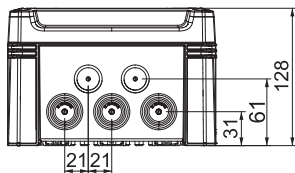

Tehnisko datu lapa

Kabeļu nozarkārba X 10

Preces Nr. 2005066

Kabeļu nozarkārba kabeļu un vadu savienošanai iekštelpās un ārējos. Taisnstūra forma ar izsītiem ievadiem. Piemērota sienas/griestu montāžai ar iespēju nostiprināt ārpusē, iekšpusē vai montēt ar stūra vākiem. Īpaši triecienizturīgs ar IK09. Caurspīdīgs vāks ar ātro noslēgu, noplombējams. Ražots no materiāliem, kas nesatur halogēnogleņražus un ir noturīgi pret UV starojumu.

Pamatdati

Art.-Nr.	2005066
Tips	X10 LGR-TR
Dimensija	190x150x125
Krāsa	pelēks/caurspīdīgs
Materiāls	Polikarbonāts
Materiāla saīsinājums	PC
Mazākā VK vienība (VG)	1 gab.
Svars	59,20 kg/100 gab.

Tehniskie dati

Garums	191,00 mm
Platums	151,00 mm
Augstums	126,00 mm
Atvēruma iekšējais izmērs	177x137x110 mm
Izmēri G x P x A	191x151x126 mm
Virknējams	<input checked="" type="checkbox"/>
Atveru skaits	10
Atveres veids	Pakāpiju membrāna, nogriežama
Korpasa caurvada veids	Izvirzījums
Nominālais izolācijas spriegums Ui	750,00 V
Aprīkojums	bez
Vāks	nav caurspīdīgs
Vāka nostiprināšana	skrūvēts
Atveres	10 x Ø20/25/32
Ievads no aizmugures	<input type="checkbox"/>
Sprādziendroša konstrukcija ugunsizturīgs	<input type="checkbox"/>
Forma	taisnstūra

Tehnisko datu lapa

Kabeļu nozarkārba X 10

Preces Nr. 2005066

Tehniskie dati

Stiegrots ar stikla šķiedru	<input checked="" type="checkbox"/>
Nesatur halogēnus	<input checked="" type="checkbox"/>
Maks. vada šķērsgriezums	10,00 mm ²
Ekranizēts	<input type="checkbox"/>
Ar vāku	<input checked="" type="checkbox"/>
Montāžas veids	Montāža pie sienas/griestiem
Nominālais diametrs	4,00 - 10,00 mm ²
Nominālais spriegums	750,00 V
Aizsardzības klase	IP67
Aizsardzības pakāpes IK kods	IK09
Plombējams	<input checked="" type="checkbox"/>
Triecienizturīgs	<input checked="" type="checkbox"/>
Izmantošanas temperatūras diapazons	-25,00 - 65,00 °C
Caurspidīgs vāks	<input checked="" type="checkbox"/>
Noturīgs pret laikapstākļu iedarbību	<input checked="" type="checkbox"/>