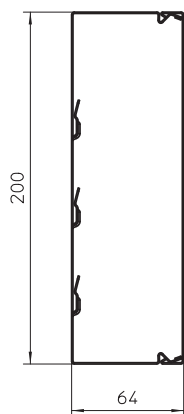

Tehnisko datu lapa

Vada kanāls, tips LKM 60200

Art.-Nr. 6247164

Kanāla augšējā un apakšējā daļa ar perforētu pamatni.
Potenciālu izlīdzināšanu nodrošina bez papildlīdzekļiem starp apakšējo un augšējo daļu.

St	Tērauds
FS	cinkots

Produkta papildu apraksts 2
Produkta papildu apraksts 3

Uz pamatnes izveidots perforējums cilpām, kas paredzēts starpsienas nostiprināšanai.
Montējot pie griestiem, vienmēr izmantot kanāla skavas

Pamatdati

Art.-Nr.	6247164
Tips	LKM60200FS
Apzīmējums 1	Kabeļu kanāls
Apzīmējums 2	ar perforēto pamatni
Dimensija	60x200x2000
Materiāls	Tērauds
Materiāla saīsinājums	St
Virsmas saīsinājums	cinkots
Virsmas atbilstošī DIN	DIN EN 10346
Virsmas saīsinājums	FS
Mazākā VK vienība (VG)	2,00 m
Svars	338,70 kg/100 m

Tehnisko datu lapa

Vada kanāls, tips LKM 60200

Art.-Nr. 6247164

Tehniskie dati

Garums	2.000,00 mm
Platums	200,00 mm
Augstums	64,00 mm
Izmēri P x A	200 x 64 mm
Fiksēto starpsienu skaits	0,00
Iespraužamo starpsienu skaits	3,00
Vāka modelis	atsevišķs
Stiprinājuma veids	Perforēta pamatne
Nesatur halogēnus	<input checked="" type="checkbox"/>
Kabeļu stiprinājuma spaiļi	<input checked="" type="checkbox"/>
Kanālu savienotājs	<input checked="" type="checkbox"/>
Derīgais šķērsgriezums	11.254,00 cm ²
Aizsargplēve	<input type="checkbox"/>