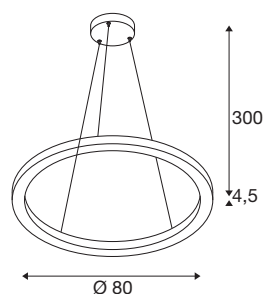

TECHNISCHE SPECIFICATIES

Art.nr.:	1004763
Aantal verschillende lichtopeningen	2
Primaire nominale spanning	220-240V ~50/60Hz mA/V
Secundaire stroom / secundaire spanning	800mA
Pendellengte	300 cm
Hoogte	4.5 cm
Diameter	80 cm
Nettogewicht	2.578 kg
Brutogewicht	5.253 kg
Veiligheidsklasse	I
Montage	Opbouw
Montagebeschrijving	Plafond
Dimbaar	Ja
Dimtechniek	DALI
Wattage	34 W
Lumen	1230 / 1270 lm
Lichtkleurtemperatuur	3000/4000 Kelvin
Stralingshoek	130 °
Kleur	zwart
CRI	90
BIG WHITE pagina	122