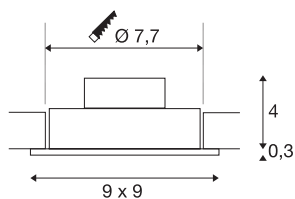

## NEW TRIA 1 SET

inbouwarmatuur, met één lichtbron, led, 2700 K, rechthoekig, wit, 38°, 9,1 W, incl. driver, spiraalveerklemmen

De innovatieve NEW TRIA 1 SET onderscheidt zich door zijn eenvoud en effectiviteit. In mat zwart, wit of geborsteld aluminium en in ronde resp. vierkante vorm zowel voor gebruik met één als met meerdere lichtbronnen verkrijgbaar. Door de uitrusting met een krachtige, warm witte COB LED in een kantelbare houder en de meegeleverde dimbare led voeding, kan de set aan alle eisen van algemene verlichting voldoen. De armatuur wordt direct op 230 V netspanning aangesloten.

## TECHNISCHE SPECIFICATIES

Art.nr.:	113881
Primaire nominale spanning	220-240V ~50/60Hz mA/V
Secundaire stroom / secundaire spanning	350mA
Lengte	9 cm
Breedte	9 cm
Hoogte	3.5 cm
Inbouwdiameter	7.7 cm
Inbouwdiepte	4 cm
Nettogewicht	0.238 kg
Brutogewicht	0.29 kg
IP-code	IP 20
Veiligheidsklasse	II
Montage	Inbouw
Montagebeschrijving	Plafond
Wattage	8 W
Lumen	645 lm
Lichtkleurtemperatuur	2700 Kelvin
Stralingshoek	38 °
Kleur	wit
CRI	80
LXXBXX gegevens	L70B50
Levensduur	40000 h