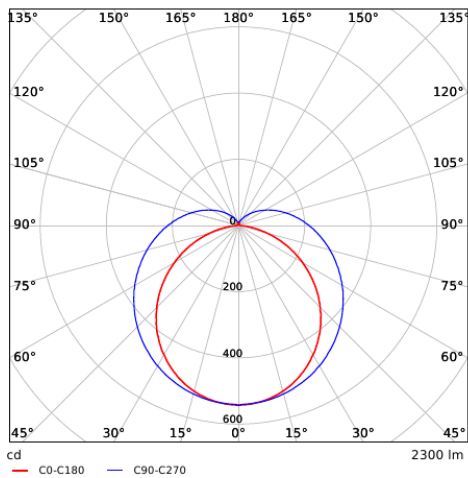

Technische specificaties	
Levensduur (L70)	40.000 u
Levensduur (L80)	30.000 u
Aan-/Uit-cycli	100.000
Dimbaarheid	Triac
Bundelhoek	140
Afwerking	Wit
CRI	≥ 80
Beschermingsgraad (IP)	IP20
Beschermingsklasse	II
Risicogroep (EN 62471)	RGO
Voorschakelapparaat inbegrepen	Ja
Vermogensfactor	≥ 0,9

Elektrische aansluiting	
Frequentie	50/60 Hz
Nom. spanning	220-240 V AC
DC ingangsspanning	Nee
230V Kabellengte	1,5 m
230V Kabellengte verbindingskabel	0,3 m

Materiaal eigenschappen	
Materiaal behuizing	Polycarbonaat

Toepassingscondities	
Bedrijfstemperatuur	-20-+40°C
Gebruikstemperatuur	+25°C
Opslagtemperatuur	-25-+50°C

ENERGY

OPPLE Lighting
140062786

A
B
C
D
E
F
G

E

18
kWh/1000h

2019/2015

Maatschets (mm)

Fotometrische gegevens

Accessoires