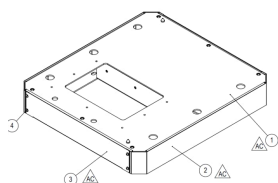

Produktdetails

SER T365 base plate w/ screws CE+UL

SER T365 base plate w/ screws CE+UL Spare part for Terra 365, mechanical base plate, with installation screws, CE and UL

Allgemeine Informationen

Typ	SER T365 base plate w/ screws CE+UL
Bestellnummer	6AGC114380
Alternative Produktreferenz	YAS.A0063.0
Beschreibung	SER T365 base plate w/ screws CE+UL Spare part for Terra 365, mechanical base plate, with installation screws, CE and UL
Langbeschreibung	Spare part for Terra 365, mechanical base plate, with installation screws, CE and UL

Zusätzliche Informationen

Alternative Produktreferenz	YAS.A0063.0
CN8	73269098
Herkunftsland	Polen (PL)
Zolltarifnummer	73269098
Erklärung	9AKK108467A2344
Kurzbeschreibung	SER T365 base plate w/ screws CE+UL Spare part for Terra 365, mechanical base plate, with installation screws, CE and UL
Mindestbestellmenge	1 Stück
Anzahl Batterien	0
Länge	0.73 m

Verpackungseinheit 1	
Bruttogewicht	27 kg
Verpackungseinheit 1	
Höhe Verpackungseinheit 1	0.17 m
Menge	
Verpackungseinheit 1	Karton 1 Stück
Breite Verpackungseinheit 1	
1	0.70 m
Baureihe	
	SER
Produktname	Spare part for Terra 365, mechanical base plate, with installation screws, CE and UL
Tiefe des Produkts	0.70 m
Höhe des Produkts	0.09 m
Nettogewicht	25 kg
Breite des Produkts	0.60 m
RoHS Datum	1930
RoHS Information	9AKK108467A2344
RoHS Status	nach EU-Richtlinie 2015/863 22. Juli 2019 (RoHS 3)
Verkaufsmengeneinheit	Stück
WEEE Kategorie	Produkt nicht in WEEE Umfang