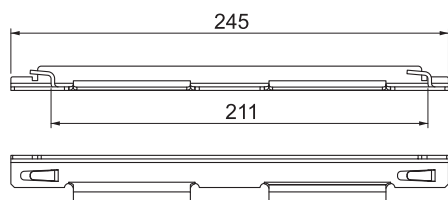

Uz vienu savienojuma vietu izmanto 2 garenos savienotājus GRV 245. Var izmantot no platuma 100 mm. Tiek izmantots FS variants, savienojumam ar electrocinkoto sieta reņi, DD versijas kombinācijai karsti cinkotām vai cinkotām reņēm un VA variants ar nerūsējošā tērauda reņēm.

### Pamatdati

Art.-Nr.	6016680
Tips	GRV 245 FS
Apzīmējums 1	Quick Savienojums
Apzīmējums 2	sietveida kabeļu renei, garš
Dimensija	L245mm
Materiāls	Tērauds
Materiāla saīsinājums	St
Virsmas	cinkots
Virsmas atbilstoši DIN	DIN EN 10346
Virsmas saīsinājums	FS
Mazākā VK vienība (VG)	20,00 gab.
Svars	13,50 kg/100 gab.

## Tehniskie dati

Platums	245,00 mm
Izpildījums	Garenais savienotājs
Loksnes biezums	2,00 mm
Piemērots kabeļu renei	<input type="checkbox"/>
Piemērots režģveida renei	<input checked="" type="checkbox"/>
Piemērots kabeļu trepēm	<input type="checkbox"/>
Piemērots funkciju nodrošināšanai	<input type="checkbox"/>
Likumu savienotājs, horizontāls	<input type="checkbox"/>
Likumu savienotājs, vertikāls	<input type="checkbox"/>
Nerūsējošs tērauds, kodināts	<input type="checkbox"/>
Savienojuma veids	savienotājs bez skrūvēm